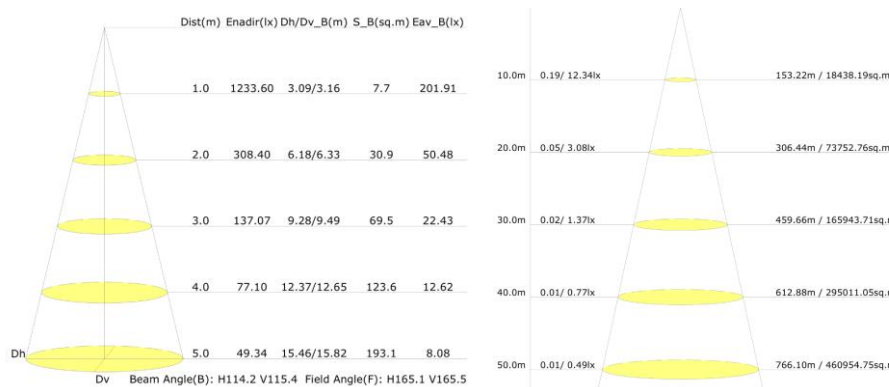

<https://nedes.sk/led-panel-40w/595x595/smd/4500k/wh/hv-pl121h/p182>

Produktový list

Art.Nr. **PL121H**

- 40W
- AC 180-240V
- 4050Lm
- Rozměr 595 x 595 x 10mm
- Hmotnost netto – 1850g
- 4500K – neutrální bílá
- IP20
- 120°
- 40000h
- Doporučená teplota okolí -5° až +50°C
- Záruka 3 roky
- Hliník-bílá
- Nestmívatelné

<https://nedes.cz/led-panel-40w/595x595/smd/4500k/wh/hv-pl121h/p-182>

www.nedes.cz

Art.Nr. **PL121H**

- 40W
- AC 180-240V
- 4050Lm
- Méret 595 x 595 x 10mm
- Nettó tömeg – 1850g
- 4500K - természetes fehér
- IP20
- 120°
- 40000h
- Ajánlott környezeti hőmérséklet -5° és +50°C
- 3 év garancia
- Alumínium-fehér
- Dimmelhető – nem

<https://nedes.hu/led-panel-40w/595x595/smd/4500k/wh/hv-pl121h/p-182>

Art.Nr. **PL121H**

- 40W
- AC 180-240V
- 4050Lm
- Dimension 595 x 595 x 10mm
- Nettogewicht – 1850g
- 4500K - Neutralweiß
- IP20
- 120°
- 40000St
- Empfohlene Umgebungstemperatur -5° bis +50°C
- Garantiezeit 3 Jahre
- Aluminium-Weiß
- Nicht dimmbar