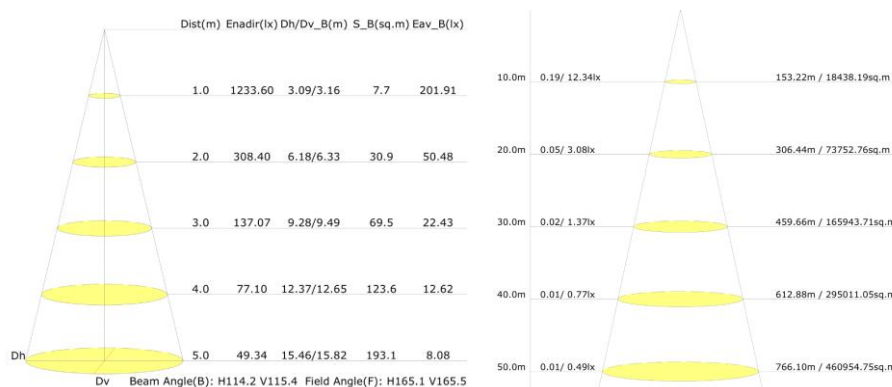

<https://nedes.eu/led-panel-40w/595x595/smd/4500k/wh/hv-pl121h/p-182>

Art.Nr. **PL121H**

- 40W
- AC 180-240V
- 4050Lm
- Rozmer 595 x 595 x 10mm
- Hmotnosť netto – 1850g
- 4500K – neutrálna biela
- IP20
- 120°
- 40000h
- Doporučená teplota okolia -5° až +50°C
- Záruka 3 roky
- Hliník-biela
- Nestmievateľné

<https://nedes.sk/led-panel-40w/595x595/smd/4500k/wh/hv-pl121h/p182>

Produktový list

Art.Nr. **PL121H**

- 40W
- AC 180-240V
- 4050Lm
- Rozměr 595 x 595 x 10mm
- Hmotnost netto – 1850g
- 4500K – neutrální bílá
- IP20
- 120°
- 40000h
- Doporučená teplota okolí -5° až +50°C
- Záruka 3 roky
- Hliník-bílá
- Nestmívatelné

<https://nedes.cz/led-panel-40w/595x595/smd/4500k/wh/hv-pl121h/p-182>

www.nedes.cz

Art.Nr. **PL121H**

- 40W
- AC 180-240V
- 4050Lm
- Méret 595 x 595 x 10mm
- Nettó tömeg – 1850g
- 4500K - természetes fehér
- IP20
- 120°
- 40000h
- Ajánlott környezeti hőmérséklet -5° és +50°C
- 3 év garancia
- Alumínium-fehér
- Dimmelhető – nem

<https://nedes.hu/led-panel-40w/595x595/smd/4500k/wh/hv-pl121h/p-182>

Art.Nr. **PL121H**

- 40W
- AC 180-240V
- 4050Lm
- Dimension 595 x 595 x 10mm
- Nettogewicht – 1850g
- 4500K - Neutralweiß
- IP20
- 120°
- 40000St
- Empfohlene Umgebungstemperatur -5° bis +50°C
- Garantiezeit 3 Jahre
- Aluminium-Weiß
- Nicht dimmbar