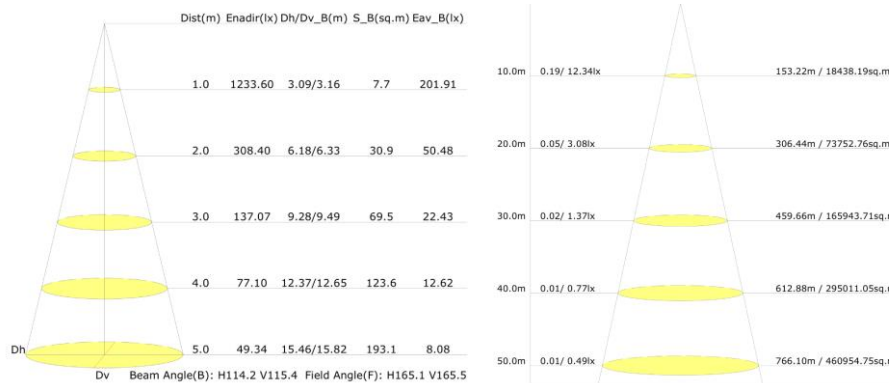

Art.Nr. **PL121H**

- 40W
- AC 180-240V
- 4050Lm
- Dimension 595 x 595 x 10mm
- Weight netto – 1850g
- 4500K – neutral white
- IP20
- 120°
- 40000h
- Recommended ambient temperature -5° to +50°C
- Warranty 3 years
- Aluminium-white
- Non-dimmable

<https://nedes.eu/led-panel-40w/595x595/smd/4500k/wh/hv-pl121h/p-182>

Art.Nr. **PL121H**

- 40W
- AC 180-240V
- 4050Lm
- Rozmer 595 x 595 x 10mm
- Hmotnosť netto – 1850g
- 4500K – neutrálna biela
- IP20
- 120°
- 40000h
- Doporučená teplota okolia -5° až +50°C
- Záruka 3 roky
- Hliník-biela
- Nestmievateľné

<https://nedes.sk/led-panel-40w/595x595/smd/4500k/wh/hv-pl121h/p182>

Produktový list

Art.Nr. **PL121H**

- 40W
- AC 180-240V
- 4050Lm
- Rozměr 595 x 595 x 10mm
- Hmotnost netto – 1850g
- 4500K – neutrální bílá
- IP20
- 120°
- 40000h
- Doporučená teplota okolí -5° až +50°C
- Záruka 3 roky
- Hliník-bílá
- Nestmívatelné

<https://nedes.hu/led-panel-40w/595x595/smd/4500k/wh/hv-pl121h/p-182>

Art.Nr. **PL121H**

- 40W
- AC 180-240V
- 4050Lm
- Dimension 595 x 595 x 10mm
- Nettogewicht – 1850g
- 4500K - Neutralweiß
- IP20
- 120°
- 40000St
- Empfohlene Umgebungstemperatur -5° bis +50°C
- Garantiezeit 3 Jahre
- Aluminium-Weiß
- Nicht dimmbar