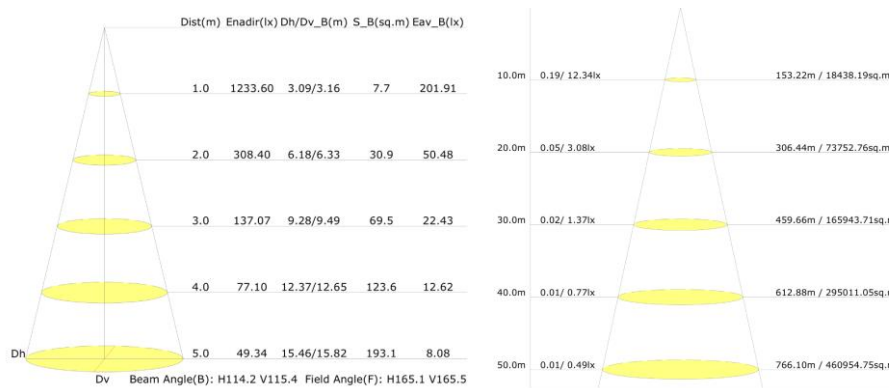

Art.Nr. **PL121H**

- 40W
- AC 180-240V
- 4050Lm
- Dimension 595 x 595 x 10mm
- Weight netto – 1850g
- 4500K – neutral white
- IP20
- 120°
- 40000h
- Recommended ambient temperature -5° to +50°C
- Warranty 3 years
- Aluminium-white
- Non-dimmable

<https://nedes.eu/led-panel-40w/595x595/smd/4500k/wh/hv-pl121h/p-182>

Art.Nr. **PL121H**

- 40W
- AC 180-240V
- 4050Lm
- Rozmer 595 x 595 x 10mm
- Hmotnosť netto – 1850g
- 4500K – neutrálna biela
- IP20
- 120°
- 40000h
- Doporučená teplota okolia -5° až +50°C
- Záruka 3 roky
- Hliník-biela
- Nestmievateľné

<https://nedes.sk/led-panel-40w/595x595/smd/4500k/wh/hv-pl121h/p182>

Produktový list

Art.Nr. **PL121H**

- 40W
- AC 180-240V
- 4050Lm
- Rozměr 595 x 595 x 10mm
- Hmotnost netto – 1850g
- 4500K – neutrální bílá
- IP20
- 120°
- 40000h
- Doporučená teplota okolí -5° až +50°C
- Záruka 3 roky
- Hliník-bílá
- Nestmívatelné

<https://nedes.hu/led-panel-40w/595x595/smd/4500k/wh/hv-pl121h/p-182>

Art.Nr. **PL121H**

- 40W
- AC 180-240V
- 4050Lm
- Dimension 595 x 595 x 10mm
- Nettogewicht – 1850g
- 4500K - Neutralweiß
- IP20
- 120°
- 40000St
- Empfohlene Umgebungstemperatur -5° bis +50°C
- Garantiezeit 3 Jahre
- Aluminium-Weiß
- Nicht dimmbar