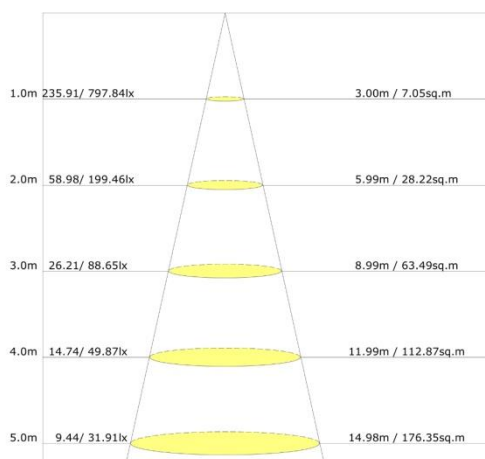

Art.Nr. **LPL425**

- 24W
- AC 85-265V
- 1850Lm
- Méret 300 x 300 x 35mm
- Nettó tömeg – 828g
- 4000K – természetes fehér
- IP20
- 120°
- 30000h
- Ajánlott környezeti hőmérséklet -5° és +40°C
- 3 év garancia
- Alumínium-fehér
- Dimmelhető – nem
- Csomagolás 1/10

<https://nedes.hu/led-panel-24w/pssf/smd/4000k/wh-lpl425/p-174>

www.nedes.hu