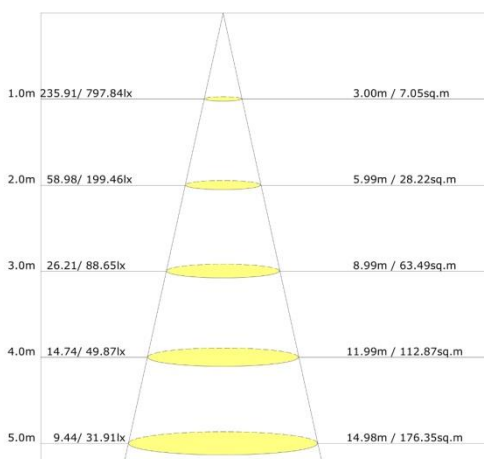

Product sheet

Art.Nr. **LPL425**

- 24W
- AC 85-265V
- 1850Lm
- Dimension 300 x 300 x 35mm
- Weight netto – 828g
- 4000K – neutral white
- IP20
- 120°
- 30000h
- Recommended ambient temperature -5° to +40°C
- Warranty 3 years
- Aluminium-white
- Undimmable
- Packing 1/10

<https://nedes.eu/led-panel-24w/pssf/smd/4000k/wh-lpl425/p-174>

www.nedes.eu

Art.Nr. **LPL425**

- 24W
- AC 85-265V
- 1850Lm
- Rozmer 300 x 300 x 35mm
- Hmotnosť netto – 828g
- 4000K – neutrálna biela
- IP20
- 120°
- 30000h
- Doporučená teplota okolia -5° až +40°C
- Záruka 3 roky
- Hliník-biela
- Nestmievateľné
- Balenie 1/10

<https://nedes.sk/led-panel-24w/pssf/smd/4000k/wh-lpl425/p174>

www.nedes.sk

Art.Nr. **LPL425**

- 24W
- AC 85-265V
- 1850Lm
- Rozměr 300 x 300 x 35mm
- Hmotnost netto – 828g
- 4000K – neutrální bílá
- IP20
- 120°
- 30000h
- Doporučená teplota okolí -5° až +40°C
- Záruka 3 roky
- Hliník-bílá
- Nestmívatelné
- Balení 1/10

<https://nedes.hu/led-panel-24w/pssf/smd/4000k/wh-lpl425/p-174>

www.nedes.hu

Art.Nr. **LPL425**

- 24W
- AC 85-265V
- 1850Lm
- Dimension 300 x 300 x 35mm
- Nettogewicht – 828g
- 4000K - Neutralweiß
- IP20
- 120°
- 30000St
- Empfohlene Umgebungstemperatur -5° bis +40°C
- Garantiezeit 3 Jahre
- Aluminium-Weiß
- Nicht dimmbar
- Verpackung 1/10