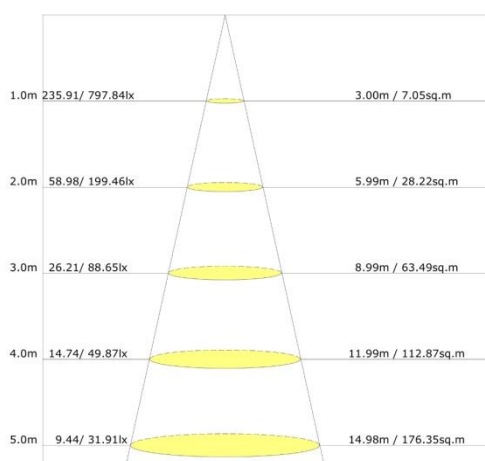

Product sheet

Art.Nr. **LPL425**

- 24W
- AC 85-265V
- 1850Lm
- Dimension 300 x 300 x 35mm
- Weight netto – 828g
- 4000K – neutral white
- IP20
- 120°
- 30000h
- Recommended ambient temperature -5° to +40°C
- Warranty 3 years
- Aluminium-white
- Undimmable
- Packing 1/10

<https://nedes.eu/led-panel-24w/pssf/smd/4000k/wh-lpl425/p-174>

www.nedes.eu

Art.Nr. **LPL425**

- 24W
- AC 85-265V
- 1850Lm
- Rozmer 300 x 300 x 35mm
- Hmotnosť netto – 828g
- 4000K – neutrálna biela
- IP20
- 120°
- 30000h
- Doporučená teplota okolia -5° až +40°C
- Záruka 3 roky
- Hliník-biela
- Nestmievateľné
- Balenie 1/10

<https://nedes.sk/led-panel-24w/pssf/smd/4000k/wh-lpl425/p174>

www.nedes.sk

Art.Nr. **LPL425**

- 24W
- AC 85-265V
- 1850Lm
- Rozměr 300 x 300 x 35mm
- Hmotnost netto – 828g
- 4000K – neutrální bílá
- IP20
- 120°
- 30000h
- Doporučená teplota okolí -5° až +40°C
- Záruka 3 roky
- Hliník-bílá
- Nestmívatelné
- Balení 1/10

<https://nedes.hu/led-panel-24w/pssf/smd/4000k/wh-lpl425/p-174>

www.nedes.hu

Art.Nr. **LPL425**

- 24W
- AC 85-265V
- 1850Lm
- Dimension 300 x 300 x 35mm
- Nettogewicht – 828g
- 4000K - Neutralweiß
- IP20
- 120°
- 30000St
- Empfohlene Umgebungstemperatur -5° bis +40°C
- Garantiezeit 3 Jahre
- Aluminium-Weiß
- Nicht dimmbar
- Verpackung 1/10