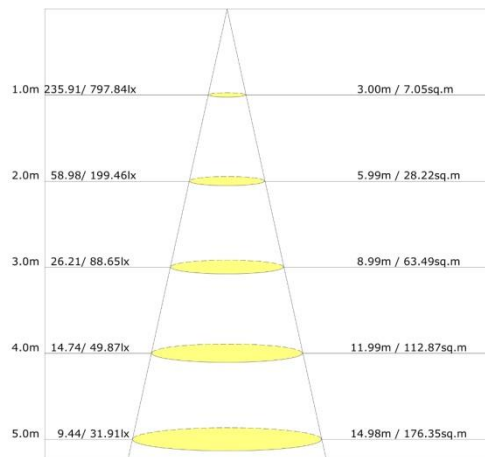

Product sheet

Art.Nr. **LPL425**

- 24W
- AC 85-265V
- 1850Lm
- Dimension 300 x 300 x 35mm
- Weight netto – 828g
- 4000K – neutral white
- IP20
- 120°
- 30000h
- Recommended ambient temperature -5° to +40°C
- Warranty 3 years
- Aluminium-white
- Undimmable
- Packing 1/10

<https://nedes.sk/led-panel-24w/pssf/smd/4000k/wh-lpl425/p174>

www.nedes.sk

Art.Nr. **LPL425**

- 24W
- AC 85-265V
- 1850Lm
- Rozměr 300 x 300 x 35mm
- Hmotnost netto – 828g
- 4000K – neutrální bílá
- IP20
- 120°
- 30000h
- Doporučená teplota okolí -5° až +40°C
- Záruka 3 roky
- Hliník-bílá
- Nestmívatelné
- Balení 1/10

<https://nedes.cz/led-panel-24w/pssf/smd/4000k/wh-lpl425/p-174>

www.nedes.cz

Art.Nr. **LPL425**

- 24W
- AC 85-265V
- 1850Lm
- Méret 300 x 300 x 35mm
- Nettó tömeg – 828g
- 4000K – természetes fehér
- IP20
- 120°
- 30000h
- Ajánlott környezeti hőmérséklet -5° és +40°C
- 3 év garancia
- Alumínium-fehér
- Dimmelhető – nem
- Csomagolás 1/10

<https://nedes.hu/led-panel-24w/pssf/smd/4000k/wh-lpl425/p-174>

www.nedes.hu

Art.Nr. **LPL425**

- 24W
- AC 85-265V
- 1850Lm
- Dimension 300 x 300 x 35mm
- Nettogewicht – 828g
- 4000K - Neutralweiß
- IP20
- 120°
- 30000St
- Empfohlene Umgebungstemperatur -5° bis +40°C
- Garantiezeit 3 Jahre
- Aluminium-Weiß
- Nicht dimmbar
- Verpackung 1/10