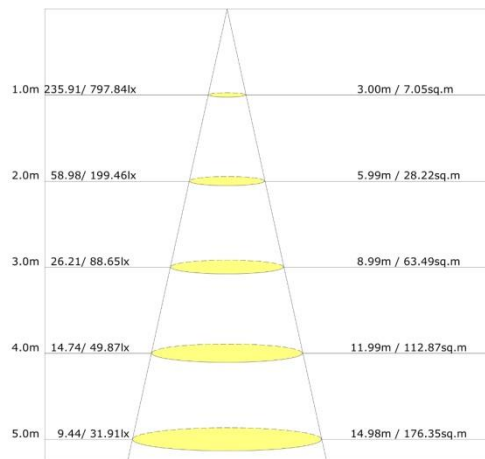

Product sheet

Art.Nr. **LPL425**

- 24W
- AC 85-265V
- 1850Lm
- Dimension 300 x 300 x 35mm
- Weight netto – 828g
- 4000K – neutral white
- IP20
- 120°
- 30000h
- Recommended ambient temperature -5° to +40°C
- Warranty 3 years
- Aluminium-white
- Undimmable
- Packing 1/10

<https://nedes.eu/led-panel-24w/pssf/smd/4000k/wh-lpl425/p-174>

www.nedes.eu

Art.Nr. **LPL425**

- 24W
- AC 85-265V
- 1850Lm
- Rozmer 300 x 300 x 35mm
- Hmotnosť netto – 828g
- 4000K – neutrálna biela
- IP20
- 120°
- 30000h
- Doporučená teplota okolia -5° až +40°C
- Záruka 3 roky
- Hliník-biela
- Nestmievateľné
- Balenie 1/10

<https://nedes.sk/led-panel-24w/pssf/smd/4000k/wh-lpl425/p174>

www.nedes.sk

Art.Nr. **LPL425**

- 24W
- AC 85-265V
- 1850Lm
- Rozměr 300 x 300 x 35mm
- Hmotnost netto – 828g
- 4000K – neutrální bílá
- IP20
- 120°
- 30000h
- Doporučená teplota okolí -5° až +40°C
- Záruka 3 roky
- Hliník-bílá
- Nestmívatelné
- Balení 1/10

<https://nedes.hu/led-panel-24w/pssf/smd/4000k/wh-lpl425/p-174>

www.nedes.hu

Art.Nr. **LPL425**

- 24W
- AC 85-265V
- 1850Lm
- Dimension 300 x 300 x 35mm
- Nettogewicht – 828g
- 4000K - Neutralweiß
- IP20
- 120°
- 30000St
- Empfohlene Umgebungstemperatur -5° bis +40°C
- Garantiezeit 3 Jahre
- Aluminium-Weiß
- Nicht dimmbar
- Verpackung 1/10