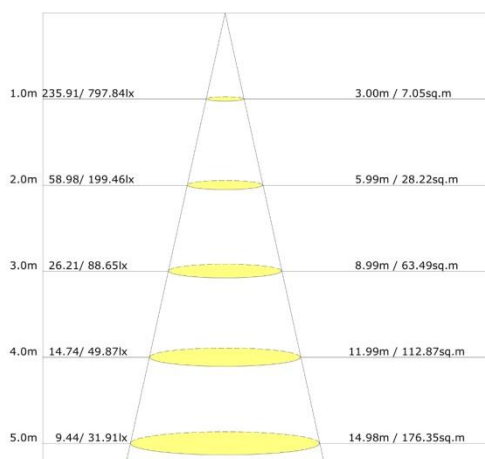

Art.Nr. **LPL325**

- 24W
- AC 85-265V
- 1850Lm
- Dimension $\varnothing 300 \times 35\text{mm}$
- Weight netto – 742g
- 4000K – neutral white
- IP20
- 120°
- 30000h
- Recommended ambient temperature -5° to +40°C
- Warranty 3 years
- Aluminium-white
- Non-dimmable
- Packing 1/20

<https://nedes.eu/led-panel-24w/prsf/smd/4000k/wh-lpl325/p-173>

www.nedes.eu

Art.Nr. **LPL325**

- 24W
- AC 85-265V
- 1850Lm
- Rozmer Ø300 x 35mm
- Hmotnosť netto – 742g
- 4000K – neutrálna biela
- IP20
- 120°
- 30000h
- Doporučená teplota okolia -5° až +40°C
- Záruka 3 roky
- Hliník-biela
- Nestmievateľné
- Balenie 1/20

<https://nedes.sk/led-panel-24w/prsf/smd/4000k/wh-lpl325/p173>

www.nedes.sk

Art.Nr. **LPL325**

- 24W
- AC 85-265V
- 1850Lm
- Rozměr Ø300 x 35mm
- Hmotnost netto – 742g
- 4000K – neutrální bílá
- IP20
- 120°
- 30000h
- Doporučená teplota okolí -5° až +40°C
- Záruka 3 roky
- Hliník-bílá
- Nestmívatelné
- Balení 1/20

<https://nedes.hu/led-panel-24w/prsf/smd/4000k/wh-lpl325/p-173>

www.nedes.hu

Art.Nr. **LPL325**

- 24W
- AC 85-265V
- 1850Lm
- Dimension $\varnothing 300 \times 35\text{mm}$
- Nettogewicht – 742g
- 4000K – Neutralweiß
- IP20
- 120°
- 30000St
- Empfohlene Umgebungstemperatur -5° bis +40°C
- Garantiezeit 3 Jahre
- Aluminium-Weiß
- Nicht dimmbar
- Verpackung 1/20