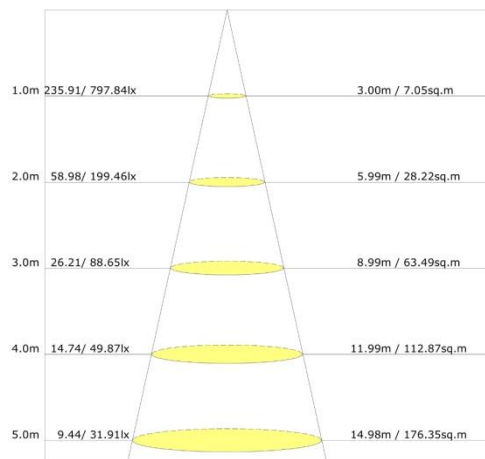

Art.Nr. **LPL325**

- 24W
- AC 85-265V
- 1850Lm
- Dimension $\varnothing 300 \times 35\text{mm}$
- Weight netto – 742g
- 4000K – neutral white
- IP20
- 120°
- 30000h
- Recommended ambient temperature -5° to +40°C
- Warranty 3 years
- Aluminium-white
- Non-dimmable
- Packing 1/20

<https://nedes.sk/led-panel-24w/prsf/smd/4000k/wh-lpl325/p173>

www.nedes.sk

Art.Nr. **LPL325**

- 24W
- AC 85-265V
- 1850Lm
- Rozměr Ø300 x 35mm
- Hmotnost netto – 742g
- 4000K – neutrální bílá
- IP20
- 120°
- 30000h
- Doporučená teplota okolí -5° až +40°C
- Záruka 3 roky
- Hliník-bílá
- Nestmívatelné
- Balení 1/20

<https://nedes.cz/led-panel-24w/prsf/smd/4000k/wh-lpl325/p-173>

www.nedes.cz

Art.Nr. **LPL325**

- 24W
- AC 85-265V
- 1850Lm
- Méret Ø300 x 35mm
- Nettó tömeg – 742g
- 4000K – természetes fehér
- IP20
- 120°
- 30000h
- Ajánlott környezeti hőmérséklet -5° és +40°C
- 3 év garancia
- Alumínium-fehér
- Dimmelhető – nem
- Csomagolás 1/20

<https://nedes.hu/led-panel-24w/prsf/smd/4000k/wh-lpl325/p-173>

www.nedes.hu

Art.Nr. **LPL325**

- 24W
- AC 85-265V
- 1850Lm
- Dimension $\varnothing 300 \times 35\text{mm}$
- Nettogewicht – 742g
- 4000K – Neutralweiß
- IP20
- 120°
- 30000St
- Empfohlene Umgebungstemperatur -5° bis +40°C
- Garantiezeit 3 Jahre
- Aluminium-Weiß
- Nicht dimmbar
- Verpackung 1/20