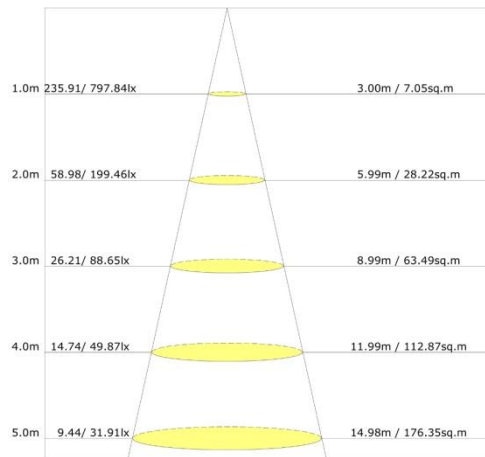

Art.Nr. **LPL325**

- 24W
- AC 85-265V
- 1850Lm
- Dimension $\varnothing 300 \times 35\text{mm}$
- Weight netto – 742g
- 4000K – neutral white
- IP20
- 120°
- 30000h
- Recommended ambient temperature -5° to +40°C
- Warranty 3 years
- Aluminium-white
- Non-dimmable
- Packing 1/20

<https://nedes.eu/led-panel-24w/prsf/smd/4000k/wh-lpl325/p-173>

www.nedes.eu

Art.Nr. **LPL325**

- 24W
- AC 85-265V
- 1850Lm
- Rozmer Ø300 x 35mm
- Hmotnosť netto – 742g
- 4000K – neutrálna biela
- IP20
- 120°
- 30000h
- Doporučená teplota okolia -5° až +40°C
- Záruka 3 roky
- Hliník-biela
- Nestmievateľné
- Balenie 1/20

<https://nedes.sk/led-panel-24w/prsf/smd/4000k/wh-lpl325/p173>

www.nedes.sk

Art.Nr. **LPL325**

- 24W
- AC 85-265V
- 1850Lm
- Rozměr Ø300 x 35mm
- Hmotnost netto – 742g
- 4000K – neutrální bílá
- IP20
- 120°
- 30000h
- Doporučená teplota okolí -5° až +40°C
- Záruka 3 roky
- Hliník-bílá
- Nestmívatelné
- Balení 1/20

<https://nedes.hu/led-panel-24w/prsf/smd/4000k/wh-lpl325/p-173>

www.nedes.hu

Art.Nr. **LPL325**

- 24W
- AC 85-265V
- 1850Lm
- Dimension $\varnothing 300 \times 35\text{mm}$
- Nettogewicht – 742g
- 4000K – Neutralweiß
- IP20
- 120°
- 30000St
- Empfohlene Umgebungstemperatur -5° bis +40°C
- Garantiezeit 3 Jahre
- Aluminium-Weiß
- Nicht dimmbar
- Verpackung 1/20