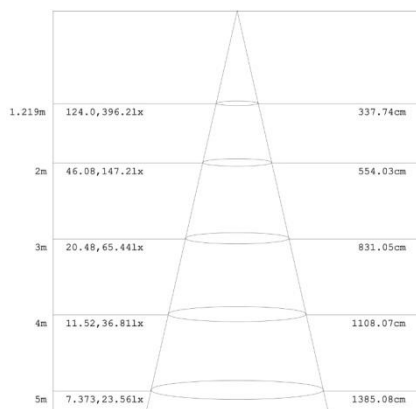

Art.Nr. **LPL324**

- 18W
- AC 85-265V
- 1520Lm
- Méret $\varnothing 225 \times 35\text{mm}$
- Nettó tömeg – 700g
- 4000K – természetes fehér
- IP20
- 120°
- 30000h
- Ajánlott környezeti hőmérséklet -5° és $+40^\circ\text{C}$
- 3 év garancia
- Alumínium-fehér
- Dimmelhető – nem
- Csomagolás 1/20

<https://nedes.hu/led-panel-18w/prsf/smd/4000k/wh-lpl324/p-172>