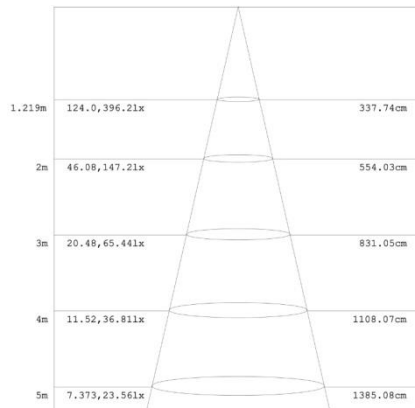

Product sheet

Art.Nr. **LPL324**

- 18W
- AC 85-265V
- 1520Lm
- Dimension $\varnothing 225 \times 35\text{mm}$
- Weight netto – 700g
- 4000K – neutral white
- IP20
- 120°
- 30000h
- Recommended ambient temperature -5° to +40°C
- Warranty 3 years
- Aluminium-white
- Non-dimmable
- Packing 1/20

<https://nedes.eu/led-panel-18w/prsf/smd/4000k/wh-lpl324/p-172>

www.nedes.eu

Art.Nr. **LPL324**

1.219m	124.0,396.21x	337.74cm
2m	46.08,147.21x	554.03cm
3m	20.48,65.441x	831.05cm
4m	11.52,36.811x	1108.07cm
5m	7.373,23.561x	1385.08cm

- 18W
- AC 85-265V
- 1520Lm
- Rozmer Ø225 x 35mm
- Hmotnosť netto – 700g
- 4000K – neutrálna biela
- IP20
- 120°
- 30000h
- Doporučená teplota okolia -5° až +40°C
- Záruka 3 roky
- Hliník-biela
- Nestmievateľné
- Balenie 1/20

<https://nedes.sk/led-panel-18w/prsf/smd/4000k/wh-lpl324/p172>

Art.Nr. **LPL324**

- 18W
- AC 85-265V
- 1520Lm
- Rozměr Ø225 x 35mm
- Hmotnost netto – 700g
- 4000K – neutrální bílá
- IP20
- 120°
- 30000h
- Doporučená teplota okolí -5° až +40°C
- Záruka 3 roky
- Hliník-bílá
- Nestmívatelné
- Balení 1/20