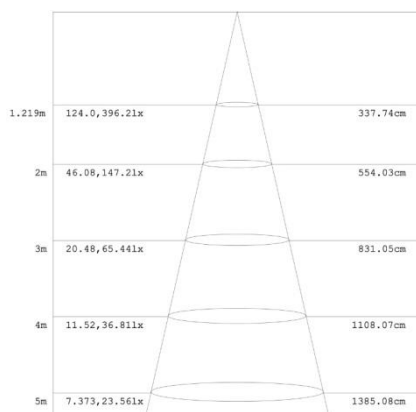

Product sheet

Art.Nr. **LPL324**

- 18W
- AC 85-265V
- 1520Lm
- Dimension $\varnothing 225 \times 35\text{mm}$
- Weight netto – 700g
- 4000K – neutral white
- IP20
- 120°
- 30000h
- Recommended ambient temperature -5° to +40°C
- Warranty 3 years
- Aluminium-white
- Non-dimmable
- Packing 1/20

<https://nedes.eu/led-panel-18w/prsf/smd/4000k/wh-lpl324/p-172>

www.nedes.eu

Art.Nr. **LPL324**

1.219m	124.0,396.21x	337.74cm
2m	46.08,147.21x	554.03cm
3m	20.48,65.441x	831.05cm
4m	11.52,36.811x	1108.07cm
5m	7.373,23.561x	1385.08cm

- 18W
- AC 85-265V
- 1520Lm
- Rozmer Ø225 x 35mm
- Hmotnosť netto – 700g
- 4000K – neutrálna biela
- IP20
- 120°
- 30000h
- Doporučená teplota okolia -5° až +40°C
- Záruka 3 roky
- Hliník-biela
- Nestmievateľné
- Balenie 1/20

<https://nedes.sk/led-panel-18w/prsf/smd/4000k/wh-lpl324/p172>

Art.Nr. **LPL324**

- 18W
- AC 85-265V
- 1520Lm
- Rozměr Ø225 x 35mm
- Hmotnost netto – 700g
- 4000K – neutrální bílá
- IP20
- 120°
- 30000h
- Doporučená teplota okolí -5° až +40°C
- Záruka 3 roky
- Hliník-bílá
- Nestmívatelné
- Balení 1/20