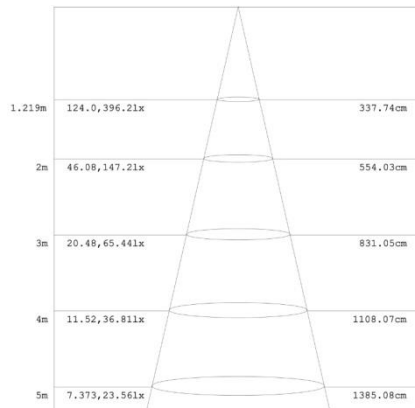

- 18W
- AC 85-265V
- 1520Lm
- Rozmer Ø225 x 35mm
- Hmotnosť netto – 700g
- 4000K – neutrálna biela
- IP20
- 120°
- 30000h
- Doporučená teplota okolia -5° až +40°C
- Záruka 3 roky
- Hliník-biela
- Nestmievateľné
- Balenie 1/20

<https://nedes.cz/led-panel-18w/prsf/smd/4000k/wh-lpl324/p-172>

Art.Nr. **LPL324**

- 18W
- AC 85-265V
- 1520Lm
- Méret $\varnothing 225 \times 35\text{mm}$
- Nettó tömeg – 700g
- 4000K – természetes fehér
- IP20
- 120°
- 30000h
- Ajánlott környezeti hőmérséklet -5° és $+40^\circ\text{C}$
- 3 év garancia
- Alumínium-fehér
- Dimmelhető – nem
- Csomagolás 1/20

<https://nedes.hu/led-panel-18w/prsf/smd/4000k/wh-lpl324/p-172>

Art.Nr. **LPL324**

- 18W
- AC 85-265V
- 1520Lm
- Dimension $\varnothing 225 \times 35\text{mm}$
- Nettogewicht – 700g
- 4000K - Neutralweiß
- IP20
- 120°
- 30000St
- Empfohlene Umgebungstemperatur -5° bis +40°C
- Garantiezeit 3 Jahre
- Aluminium-Weiß
- Nicht dimmbar
- Verpackung 1/20