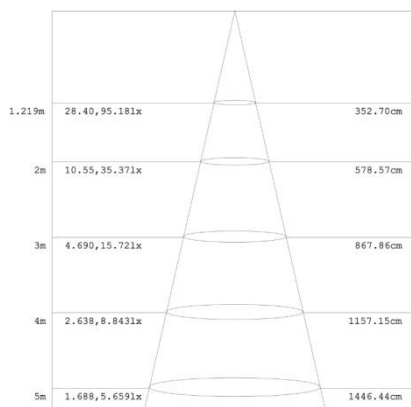

Product sheet

Art.Nr. **LPL321**

- 6W
- AC 85-265V
- 420Lm
- Dimension $\varnothing 120 \times 35$ mm
- Weight netto – 700g
- 4000K – neutral white
- IP20
- 120°
- 30000h
- Recommended ambient temperature -5° to +40°C
- Warranty 3 years
- Aluminium-white
- Non-dimmable
- Packing 1/60

<https://nedes.eu/led-panel-6w/prsf/smd/4000k/wh-lpl321/p-134>

www.nedes.eu

Art.Nr. **LPL321**

- 6W
- AC 85-265V
- 420Lm
- Rozmer Ø120 x 35mm
- Hmotnosť netto – 700g
- 4000K – neutrálna biela
- IP20
- 120°
- 30000h
- Doporučená teplota okolia -5° až +40°C
- Záruka 3 roky
- Hliník-biela
- Nestmievateľné
- Balenie 1/60

<https://nedes.sk/led-panel-6w/prsf/smd/4000k/wh-lpl321/p134>

Art.Nr. **LPL321**

- 6W
- AC 85-265V
- 420Lm
- Rozměr Ø120 x 35mm
- Hmotnost netto – 700g
- 4000K – neutrální bílá
- IP20
- 120°
- 30000h
- Doporučená teplota okolí -5° až +40°C
- Záruka 3 roky
- Hliník-bílá
- Nestmívatelné
- Balení 1/60

<https://nedes.hu/led-panel-6w/prsf/smd/4000k/wh-lpl321/p-134>

www.nedes.hu

Art.Nr. **LPL321**

- 6W
- AC 85-265V
- 420Lm
- Dimension $\varnothing 120 \times 35$ mm
- Nettogewicht - 700g
- 4000K - Neutralweiß
- IP20
- 120°
- 30000St
- Empfohlene Umgebungstemperatur -5° bis +40°C
- Garanzzeit 3 Jahre
- Aluminium-Weiß
- Nicht dimmbar
- Verpackung 1/60