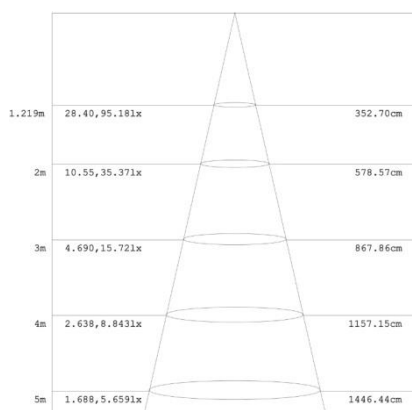

Art.Nr. **LPL321**

- 6W
- AC 85-265V
- 420Lm
- Méret $\varnothing$ 120 x 35mm
- Nettó tömeg – 700g
- 4000K – természetes fehér
- IP20
- 120°
- 30000h
- Ajánlott környezeti hőmérséklet -5° és +40°C
- 3 év garancia
- Alumínium-fehér
- Dimmelhető – nem
- Csomagolás 1/60

<https://nedes.hu/led-panel-6w/prsf/smd/4000k/wh-lpl321/p-134>

www.nedes.hu