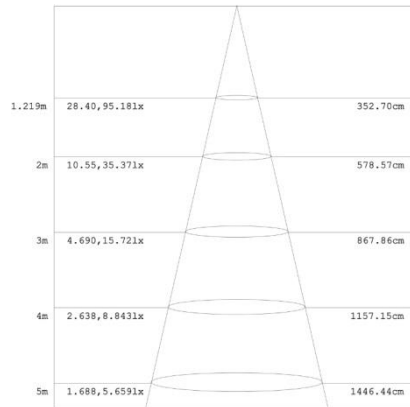

Product sheet

Art.Nr. **LPL321**

- 6W
- AC 85-265V
- 420Lm
- Dimension $\varnothing 120 \times 35$ mm
- Weight netto – 700g
- 4000K – neutral white
- IP20
- 120°
- 30000h
- Recommended ambient temperature -5° to +40°C
- Warranty 3 years
- Aluminium-white
- Non-dimmable
- Packing 1/60

<https://nedes.eu/led-panel-6w/prsf/smd/4000k/wh-lpl321/p-134>

www.nedes.eu

Art.Nr. **LPL321**

- 6W
- AC 85-265V
- 420Lm
- Rozmer Ø120 x 35mm
- Hmotnosť netto – 700g
- 4000K – neutrálna biela
- IP20
- 120°
- 30000h
- Doporučená teplota okolia -5° až +40°C
- Záruka 3 roky
- Hliník-biela
- Nestmievateľné
- Balenie 1/60

<https://nedes.sk/led-panel-6w/prsf/smd/4000k/wh-lpl321/p134>

Art.Nr. **LPL321**

- 6W
- AC 85-265V
- 420Lm
- Rozměr Ø120 x 35mm
- Hmotnost netto – 700g
- 4000K – neutrální bílá
- IP20
- 120°
- 30000h
- Doporučená teplota okolí -5° až +40°C
- Záruka 3 roky
- Hliník-bílá
- Nestmívatelné
- Balení 1/60

<https://nedes.hu/led-panel-6w/prsf/smd/4000k/wh-lpl321/p-134>

www.nedes.hu

Art.Nr. **LPL321**

- 6W
- AC 85-265V
- 420Lm
- Dimension $\varnothing 120 \times 35$ mm
- Nettogewicht - 700g
- 4000K - Neutralweiß
- IP20
- 120°
- 30000St
- Empfohlene Umgebungstemperatur -5° bis +40°C
- Garanzzeit 3 Jahre
- Aluminium-Weiß
- Nicht dimmbar
- Verpackung 1/60