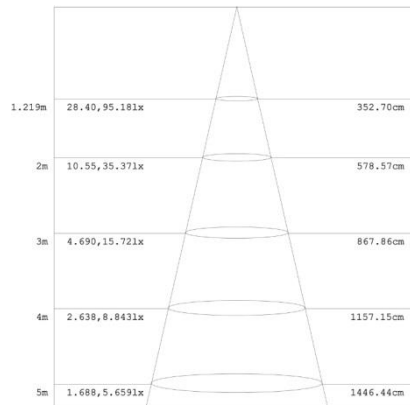

<https://nedes.cz/led-panel-6w/prsf/smd/4000k/wh-lpl321/p-134>

www.nedes.cz

Art.Nr. **LPL321**

- 6W
- AC 85-265V
- 420Lm
- Méret \varnothing 120 x 35mm
- Nettó tömeg – 700g
- 4000K – természetes fehér
- IP20
- 120°
- 30000h
- Ajánlott környezeti hőmérséklet -5° és +40°C
- 3 év garancia
- Alumínium-fehér
- Dimmelhető – nem
- Csomagolás 1/60

<https://nedes.hu/led-panel-6w/prsf/smd/4000k/wh-lpl321/p-134>

www.nedes.hu

Art.Nr. **LPL321**

- 6W
- AC 85-265V
- 420Lm
- Dimension $\varnothing 120 \times 35$ mm
- Nettogewicht - 700g
- 4000K - Neutralweiß
- IP20
- 120°
- 30000St
- Empfohlene Umgebungstemperatur -5° bis +40°C
- Garanzzeit 3 Jahre
- Aluminium-Weiß
- Nicht dimmbar
- Verpackung 1/60