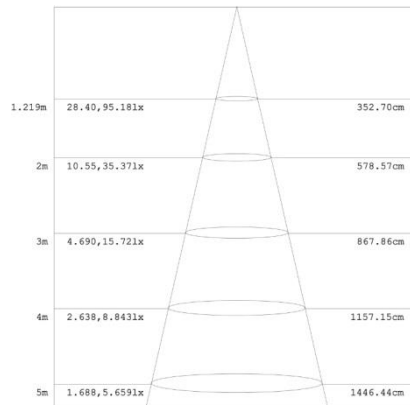

Product sheet

Art.Nr. **LPL321**

- 6W
- AC 85-265V
- 420Lm
- Dimension $\varnothing 120 \times 35$ mm
- Weight netto – 700g
- 4000K – neutral white
- IP20
- 120°
- 30000h
- Recommended ambient temperature -5° to +40°C
- Warranty 3 years
- Aluminium-white
- Non-dimmable
- Packing 1/60

<https://nedes.eu/led-panel-6w/prsf/smd/4000k/wh-lpl321/p-134>

www.nedes.eu

Art.Nr. **LPL321**

- 6W
- AC 85-265V
- 420Lm
- Rozmer Ø120 x 35mm
- Hmotnosť netto – 700g
- 4000K – neutrálna biela
- IP20
- 120°
- 30000h
- Doporučená teplota okolia -5° až +40°C
- Záruka 3 roky
- Hliník-biela
- Nestmievateľné
- Balenie 1/60

<https://nedes.sk/led-panel-6w/prsf/smd/4000k/wh-lpl321/p134>

Art.Nr. **LPL321**

- 6W
- AC 85-265V
- 420Lm
- Rozměr Ø120 x 35mm
- Hmotnost netto – 700g
- 4000K – neutrální bílá
- IP20
- 120°
- 30000h
- Doporučená teplota okolí -5° až +40°C
- Záruka 3 roky
- Hliník-bílá
- Nestmívatelné
- Balení 1/60

<https://nedes.hu/led-panel-6w/prsf/smd/4000k/wh-lpl321/p-134>

www.nedes.hu

Art.Nr. **LPL321**

- 6W
- AC 85-265V
- 420Lm
- Dimension $\varnothing 120 \times 35$ mm
- Nettogewicht - 700g
- 4000K - Neutralweiß
- IP20
- 120°
- 30000St
- Empfohlene Umgebungstemperatur -5° bis +40°C
- Garanzzeit 3 Jahre
- Aluminium-Weiß
- Nicht dimmbar
- Verpackung 1/60