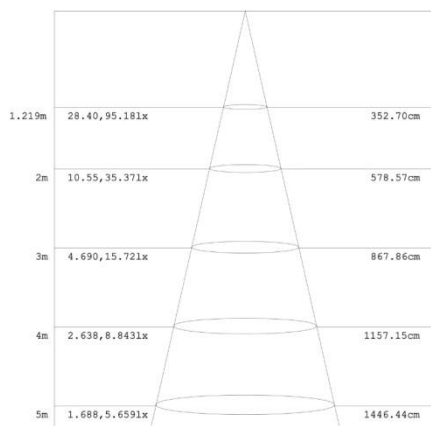

Product sheet

Art.Nr. **LPL221**

- 6W
- AC 85-265V
- 420Lm
- Dimension 120 x 120 x 19mm
- Mounting hole 105 x 105mm
- Weight netto – 94g
- 4000K – neutral white
- IP20
- 120°
- 30000h
- Recommended ambient temperature -5° to +40°C
- Warranty 3 years
- Aluminium-white
- Non-dimmable
- Packing 1/40

<https://nedes.eu/led-panel-6w/ps/smd/4000k/wh-lpl221/p-167>

www.nedes.eu

Art.Nr. **LPL221**

- 6W
- AC 85-265V
- 420Lm
- Rozmer 120 x 120 x 19mm
- Výrez 105 x 105mm
- Hmotnosť netto – 94g
- 4000K – neutrálna biela
- IP20
- 120°
- 30000h
- Doporučená teplota okolia -5° až +40°C
- Záruka 3 roky
- Hliník-biela
- Nestmievateľné
- Balenie 1/40

<https://nedes.sk/led-panel-6w/ps/smd/4000k/wh-lpl221/p167>

Art.Nr. **LPL221**

- 6W
- AC 85-265V
- 420Lm
- Rozměr 120 x 120 x 19mm
- Výřez 105 x 105mm
- Hmotnost netto – 94g
- 4000K – neutrální bílá
- IP20
- 120°
- 30000h
- Doporučená teplota okolí -5° až +40°C
- Záruka 3 roky
- Hliník-bílá
- Nestmívatelné
- Balení 1/40

<https://nedes.hu/led-panel-6w/ps/smd/4000k/wh-lpl221/p-167>

www.nedes.hu

Art.Nr. **LPL221**

- 6W
- AC 85-265V
- 420Lm
- Dimension 120 x 120 x 19mm
- Montageloch 105 x 105mm
- Nettogewicht – 94g
- 4000K - Neutralweiß
- IP20
- 120°
- 30000St
- Empfohlene Umgebungstemperatur -5° bis +40°C
- Garantiezeit 3 Jahre
- Aluminium-Weiß
- Nicht dimmbar
- Verpackung 1/40