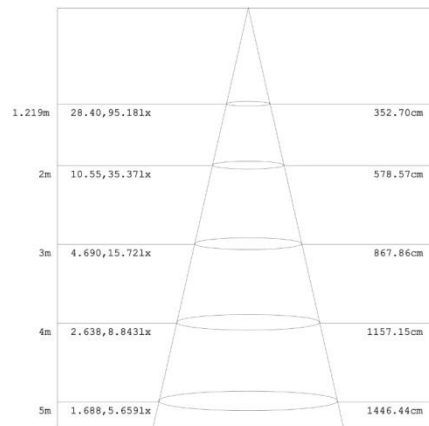

Art.Nr. **LPL221**

- 6W
- AC 85-265V
- 420Lm
- Méret 120 x 120 x 19mm
- Rögzítő nyílás 105 x 105mm
- Nettó tömeg – 94g
- 4000K - természetes fehér
- IP20
- 120°
- 30000h
- Ajánlott környezeti hőmérséklet -5° és +40°C
- 3 év garancia
- Alumínium-fehér
- Dimmelhető – nem
- Csomagolás 1/40

<https://nedes.hu/led-panel-6w/ps/smd/4000k/wh-lpl221/p-167>

www.nedes.hu