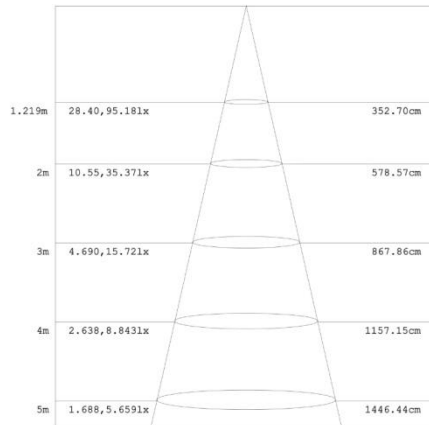

Product sheet

Art.Nr. **LPL221**

- 6W
- AC 85-265V
- 420Lm
- Dimension 120 x 120 x 19mm
- Mounting hole 105 x 105mm
- Weight netto – 94g
- 4000K – neutral white
- IP20
- 120°
- 30000h
- Recommended ambient temperature -5° to +40°C
- Warranty 3 years
- Aluminium-white
- Non-dimmable
- Packing 1/40

<https://nedes.eu/led-panel-6w/ps/smd/4000k/wh-lpl221/p-167>

www.nedes.eu

Art.Nr. **LPL221**

- 6W
- AC 85-265V
- 420Lm
- Rozmer 120 x 120 x 19mm
- Výrez 105 x 105mm
- Hmotnosť netto – 94g
- 4000K – neutrálna biela
- IP20
- 120°
- 30000h
- Doporučená teplota okolia -5° až +40°C
- Záruka 3 roky
- Hliník-biela
- Nestmievateľné
- Balenie 1/40

<https://nedes.sk/led-panel-6w/ps/smd/4000k/wh-lpl221/p167>

Art.Nr. **LPL221**

- 6W
- AC 85-265V
- 420Lm
- Rozměr 120 x 120 x 19mm
- Výřez 105 x 105mm
- Hmotnost netto – 94g
- 4000K – neutrální bílá
- IP20
- 120°
- 30000h
- Doporučená teplota okolí -5° až +40°C
- Záruka 3 roky
- Hliník-bílá
- Nestmívatelné
- Balení 1/40

<https://nedes.hu/led-panel-6w/ps/smd/4000k/wh-lpl221/p-167>

www.nedes.hu

Art.Nr. **LPL221**

- 6W
- AC 85-265V
- 420Lm
- Dimension 120 x 120 x 19mm
- Montageloch 105 x 105mm
- Nettogewicht – 94g
- 4000K - Neutralweiß
- IP20
- 120°
- 30000St
- Empfohlene Umgebungstemperatur -5° bis +40°C
- Garantiezeit 3 Jahre
- Aluminium-Weiß
- Nicht dimmbar
- Verpackung 1/40