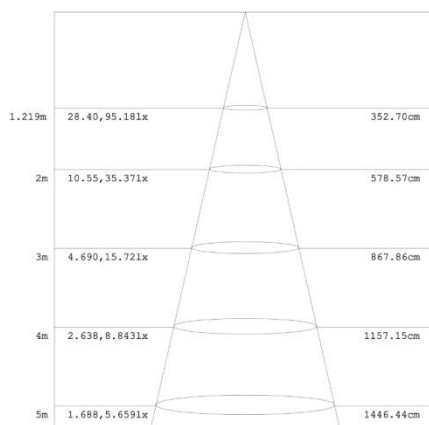

Product sheet

Art.Nr. **LPL221**

- 6W
- AC 85-265V
- 420Lm
- Dimension 120 x 120 x 19mm
- Mounting hole 105 x 105mm
- Weight netto – 94g
- 4000K – neutral white
- IP20
- 120°
- 30000h
- Recommended ambient temperature -5° to +40°C
- Warranty 3 years
- Aluminium-white
- Non-dimmable
- Packing 1/40

<https://nedes.sk/led-panel-6w/ps/smd/4000k/wh-lpl221/p167>

Art.Nr. **LPL221**

- 6W
- AC 85-265V
- 420Lm
- Rozměr 120 x 120 x 19mm
- Výřez 105 x 105mm
- Hmotnost netto – 94g
- 4000K – neutrální bílá
- IP20
- 120°
- 30000h
- Doporučená teplota okolí -5° až +40°C
- Záruka 3 roky
- Hliník-bílá
- Nestmívatelné
- Balení 1/40

<https://nedes.cz/led-panel-6w/ps/smd/4000k/wh-lpl221/p-167>

www.nedes.cz

Art.Nr. **LPL221**

- 6W
- AC 85-265V
- 420Lm
- Méret 120 x 120 x 19mm
- Rögzítő nyílás 105 x 105mm
- Nettó tömeg – 94g
- 4000K - természetes fehér
- IP20
- 120°
- 30000h
- Ajánlott környezeti hőmérséklet -5° és +40°C
- 3 év garancia
- Alumínium-fehér
- Dimmelhető – nem
- Csomagolás 1/40

<https://nedes.hu/led-panel-6w/ps/smd/4000k/wh-lpl221/p-167>

www.nedes.hu

Art.Nr. **LPL221**

- 6W
- AC 85-265V
- 420Lm
- Dimension 120 x 120 x 19mm
- Montageloch 105 x 105mm
- Nettogewicht – 94g
- 4000K - Neutralweiß
- IP20
- 120°
- 30000St
- Empfohlene Umgebungstemperatur -5° bis +40°C
- Garantiezeit 3 Jahre
- Aluminium-Weiß
- Nicht dimmbar
- Verpackung 1/40