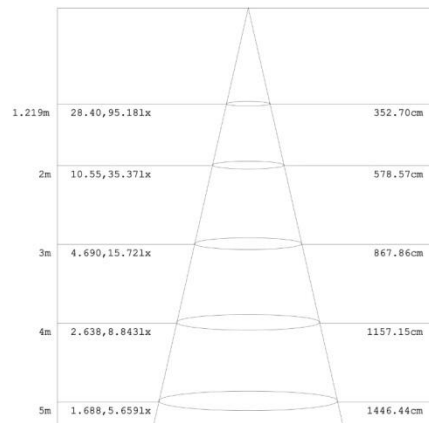

Product sheet

Art.Nr. **LPL221**

- 6W
- AC 85-265V
- 420Lm
- Dimension 120 x 120 x 19mm
- Mounting hole 105 x 105mm
- Weight netto – 94g
- 4000K – neutral white
- IP20
- 120°
- 30000h
- Recommended ambient temperature -5° to +40°C
- Warranty 3 years
- Aluminium-white
- Non-dimmable
- Packing 1/40

<https://nedes.eu/led-panel-6w/ps/smd/4000k/wh-lpl221/p-167>

www.nedes.eu

Art.Nr. **LPL221**

- 6W
- AC 85-265V
- 420Lm
- Rozmer 120 x 120 x 19mm
- Výrez 105 x 105mm
- Hmotnosť netto – 94g
- 4000K – neutrálna biela
- IP20
- 120°
- 30000h
- Doporučená teplota okolia -5° až +40°C
- Záruka 3 roky
- Hliník-biela
- Nestmievateľné
- Balenie 1/40

<https://nedes.sk/led-panel-6w/ps/smd/4000k/wh-lpl221/p167>

Art.Nr. **LPL221**

- 6W
- AC 85-265V
- 420Lm
- Rozměr 120 x 120 x 19mm
- Výřez 105 x 105mm
- Hmotnost netto – 94g
- 4000K – neutrální bílá
- IP20
- 120°
- 30000h
- Doporučená teplota okolí -5° až +40°C
- Záruka 3 roky
- Hliník-bílá
- Nestmívatelné
- Balení 1/40

<https://nedes.hu/led-panel-6w/ps/smd/4000k/wh-lpl221/p-167>

www.nedes.hu

Art.Nr. **LPL221**

- 6W
- AC 85-265V
- 420Lm
- Dimension 120 x 120 x 19mm
- Montageloch 105 x 105mm
- Nettogewicht – 94g
- 4000K - Neutralweiß
- IP20
- 120°
- 30000St
- Empfohlene Umgebungstemperatur -5° bis +40°C
- Garantiezeit 3 Jahre
- Aluminium-Weiß
- Nicht dimmbar
- Verpackung 1/40