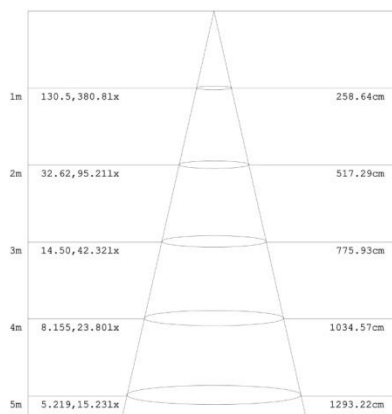

Product sheet

Art.Nr. **LPL213**

- 12W
- AC 85-265V
- 950Lm
- Dimension 170 x 170 x 19mm
- Mounting hole 155 x 155mm
- Weight netto – 460g
- 2800K – warm white
- IP20
- 120°
- 30000h
- Recommended ambient temperature -5° to +40°C
- Warranty 3 years
- Aluminium-white
- Non-dimmable
- Packing 1/40

<https://nedes.eu/led-panel-12w/ps/smd/2800k/wh-lpl213/p-164>

www.nedes.eu

Art.Nr. **LPL213**

- 12W
- AC 85-265V
- 950Lm
- Rozmer 170 x 170 x 19mm
- Výrez 155 x 155mm
- Hmotnosť netto – 460g
- 2800K – teplá biela
- IP20
- 120°
- 30000h
- Doporučená teplota okolia -5° až +40°C
- Záruka 3 roky
- Hliník-biela
- Nestmievateľné
- Balenie 1/40

<https://nedes.sk/led-panel-12w/ps/smd/2800k/wh-lpl213/p164>

Art.Nr. **LPL213**

- 12W
- AC 85-265V
- 950Lm
- Rozměr 170 x 170 x 19mm
- Výřez 155 x 155mm
- Hmotnost netto – 460g
- 2800K – teplá bílá
- IP20
- 120°
- 30000h
- Doporučená teplota okolí -5° až +40°C
- Záruka 3 roky
- Hliník-bílá
- Nestmívatelné
- Balení 1/40

<https://nedes.hu/led-panel-12w/ps/smd/2800k/wh-lpl213/p-164>

Art.Nr. **LPL213**

- 12W
- AC 85-265V
- 950Lm
- Dimension 170 x 170 x 19mm
- Montageloch 155 x 155mm
- Nettogewicht – 460g
- 2800K – warmes Weiß
- IP20
- 120°
- 30000St
- Empfohlene Umgebungstemperatur -5° bis +40°C
- Garanzzeit 3 Jahre
- Aluminium-Weiß
- Nicht dimmbar
- Verpackung 1/40