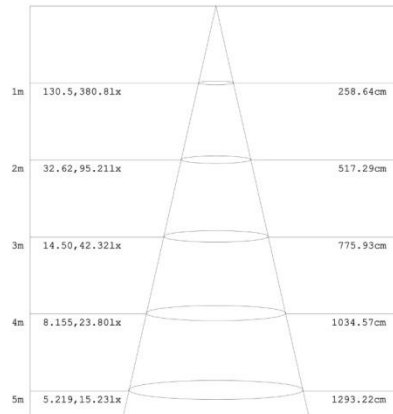

Product sheet

Art.Nr. **LPL213**

- 12W
- AC 85-265V
- 950Lm
- Dimension 170 x 170 x 19mm
- Mounting hole 155 x 155mm
- Weight netto – 460g
- 2800K – warm white
- IP20
- 120°
- 30000h
- Recommended ambient temperature -5° to +40°C
- Warranty 3 years
- Aluminium-white
- Non-dimmable
- Packing 1/40

<https://nedes.eu/led-panel-12w/ps/smd/2800k/wh-lpl213/p-164>

www.nedes.eu

Art.Nr. **LPL213**

- 12W
- AC 85-265V
- 950Lm
- Rozmer 170 x 170 x 19mm
- Výrez 155 x 155mm
- Hmotnosť netto – 460g
- 2800K – teplá biela
- IP20
- 120°
- 30000h
- Doporučená teplota okolia -5° až +40°C
- Záruka 3 roky
- Hliník-biela
- Nestmievateľné
- Balenie 1/40

<https://nedes.sk/led-panel-12w/ps/smd/2800k/wh-lpl213/p164>

Art.Nr. **LPL213**

- 12W
- AC 85-265V
- 950Lm
- Rozměr 170 x 170 x 19mm
- Výřez 155 x 155mm
- Hmotnost netto – 460g
- 2800K – teplá bílá
- IP20
- 120°
- 30000h
- Doporučená teplota okolí -5° až +40°C
- Záruka 3 roky
- Hliník-bílá
- Nestmívatelné
- Balení 1/40

<https://nedes.hu/led-panel-12w/ps/smd/2800k/wh-lpl213/p-164>

Art.Nr. **LPL213**

- 12W
- AC 85-265V
- 950Lm
- Dimension 170 x 170 x 19mm
- Montageloch 155 x 155mm
- Nettogewicht – 460g
- 2800K – warmes Weiß
- IP20
- 120°
- 30000St
- Empfohlene Umgebungstemperatur -5° bis +40°C
- Garanzzeit 3 Jahre
- Aluminium-Weiß
- Nicht dimmbar
- Verpackung 1/40