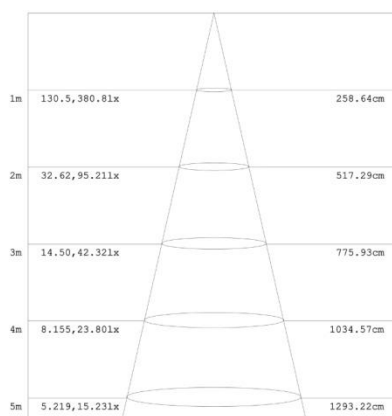

Art.Nr. **LPL213**

- 12W
- AC 85-265V
- 950Lm
- Méret 170 x 170 x 19mm
- Rögzítő nyílás 155 x 155mm
- Nettó tömeg – 460g
- 2800K – meleg fehér
- IP20
- 120°
- 30000h
- Ajánlott környezeti hőmérséklet -5° és +40°C
- 3 év garancia
- Alumínium-fehér
- Dimmelhető – nem
- Csomagolás 1/40

<https://nedes.hu/led-panel-12w/ps/smd/2800k/wh-lpl213/p-164>