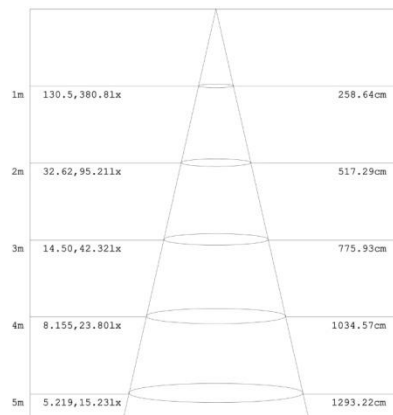

Product sheet

Art.Nr. **LPL213**

- 12W
- AC 85-265V
- 950Lm
- Dimension 170 x 170 x 19mm
- Mounting hole 155 x 155mm
- Weight netto – 460g
- 2800K – warm white
- IP20
- 120°
- 30000h
- Recommended ambient temperature -5° to +40°C
- Warranty 3 years
- Aluminium-white
- Non-dimmable
- Packing 1/40

<https://nedes.sk/led-panel-12w/ps/smd/2800k/wh-lpl213/p164>

Art.Nr. **LPL213**

- 12W
- AC 85-265V
- 950Lm
- Rozměr 170 x 170 x 19mm
- Výřez 155 x 155mm
- Hmotnost netto – 460g
- 2800K – teplá bílá
- IP20
- 120°
- 30000h
- Doporučená teplota okolí -5° až +40°C
- Záruka 3 roky
- Hliník-bílá
- Nestmívatelné
- Balení 1/40

<https://nedes.cz/led-panel-12w/ps/smd/2800k/wh-lpl213/p-164>

www.nedes.cz

Art.Nr. **LPL213**

- 12W
- AC 85-265V
- 950Lm
- Méret 170 x 170 x 19mm
- Rögzítő nyílás 155 x 155mm
- Nettó tömeg – 460g
- 2800K – meleg fehér
- IP20
- 120°
- 30000h
- Ajánlott környezeti hőmérséklet -5° és +40°C
- 3 év garancia
- Alumínium-fehér
- Dimmelhető – nem
- Csomagolás 1/40

<https://nedes.hu/led-panel-12w/ps/smd/2800k/wh-lpl213/p-164>

Art.Nr. **LPL213**

- 12W
- AC 85-265V
- 950Lm
- Dimension 170 x 170 x 19mm
- Montageloch 155 x 155mm
- Nettogewicht – 460g
- 2800K – warmes Weiß
- IP20
- 120°
- 30000St
- Empfohlene Umgebungstemperatur -5° bis +40°C
- Garanzzeit 3 Jahre
- Aluminium-Weiß
- Nicht dimmbar
- Verpackung 1/40