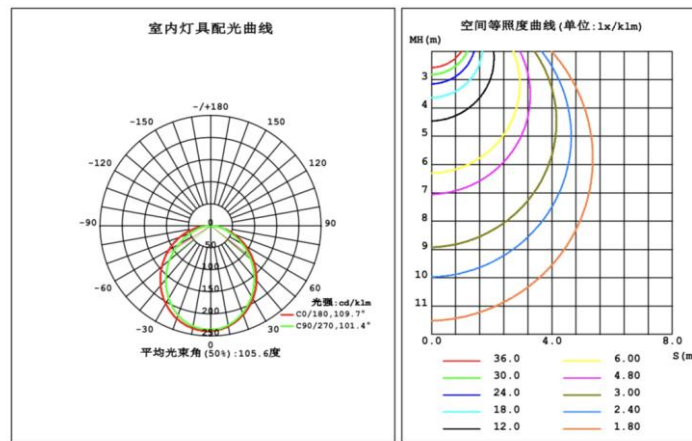

Art.Nr. **LPL123H**

- 12W
- AC 85-265V
- 1520Lm
- Dimension $\varnothing 166 \times 36\text{mm}$
- Mounting hole $\varnothing 155\text{mm}$
- Weight netto – 331g
- 4000K – neutral white
- IP40
- 120°
- 30000h
- Recommended ambient temperature -10° to +50°C
- Warranty 3 years
- Thermal PC-white
- Non-dimmable
- Packing 1/40

<https://nedes.eu/led-panel-hv-12w/pr/smd/4000k/wh-lpl123h/p-181>

Art.Nr. **LPL123H**

- 12W
- AC 85-265V
- 1520Lm
- Rozmer Ø166 x 36mm
- Výrez Ø155mm
- Hmotnosť netto – 331g
- 4000K – neutrálna biela
- IP40
- 120°
- 30000h
- Doporučená teplota okolia -10° až +50°C
- Záruka 3 roky
- Thermo PC-biela
- Nestmievateľné
- Balenie 1/40

<https://nedes.sk/led-panel-hv-12w/pr/smd/4000k/wh-lpl123h/p181>

Art.Nr. **LPL123H**

- 12W
- AC 85-265V
- 1520Lm
- Rozměr Ø166 x 36mm
- Výřez Ø155mm
- Hmotnost netto – 331g
- 4000K – neutrální bílá
- IP40
- 120°
- 30000h
- Doporučená teplota okolí -10° až +50°C
- Záruka 3 roky
- Thermo PC-bílá
- Nestmívatelné
- Balení 1/40

<https://nedes.hu/led-panel-hv-12w/pr/smd/4000k/wh-lpl123h/p-181>

Art.Nr. **LPL123H**

- 12W
- AC 85-265V
- 1520Lm
- Dimension $\varnothing 166 \times 36\text{mm}$
- Montageloch $\varnothing 155\text{mm}$
- Nettogewicht – 331g
- 4000K - Neutralweiß
- IP40
- 120°
- 30000St
- Empfohlene Umgebungstemperatur -10° bis +50°C
- Garantiezeit 3 Jahre
- Thermal PC-Weiß
- Nicht dimmbar
- Verpackung 1/40