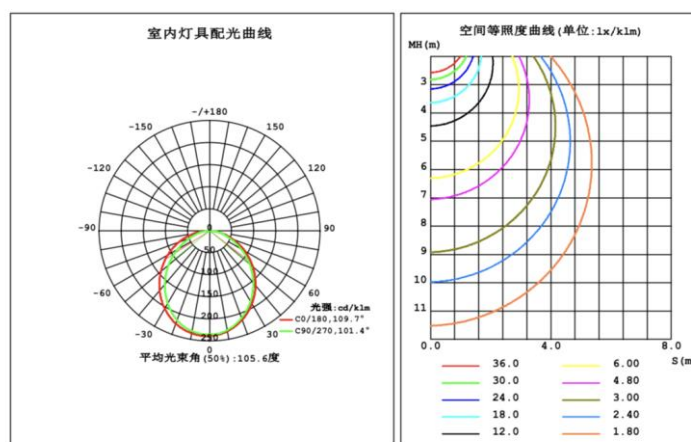

<https://nedes.eu/led-panel-hv-12w/pr/smd/4000k/wh-lpl123h/p-181>

Art.Nr. **LPL123H**

- 12W
- AC 85-265V
- 1520Lm
- Rozmer Ø166 x 36mm
- Výrez Ø155mm
- Hmotnosť netto – 331g
- 4000K – neutrálna biela
- IP40
- 120°
- 30000h
- Doporučená teplota okolia -10° až +50°C
- Záruka 3 roky
- Thermo PC-biela
- Nestmievateľné
- Balenie 1/40

<https://nedes.sk/led-panel-hv-12w/pr/smd/4000k/wh-lpl123h/p181>

Art.Nr. **LPL123H**

- 12W
- AC 85-265V
- 1520Lm
- Rozměr Ø166 x 36mm
- Výřez Ø155mm
- Hmotnost netto – 331g
- 4000K – neutrální bílá
- IP40
- 120°
- 30000h
- Doporučená teplota okolí -10° až +50°C
- Záruka 3 roky
- Thermo PC-bílá
- Nestmívatelné
- Balení 1/40

<https://nedes.cz/led-panel-hv-12w/pr/smd/4000k/wh-lpl123h/p-181>

www.nedes.cz

Art.Nr. **LPL123H**

- 12W
- AC 85-265V
- 1520Lm
- Méret Ø166 x 36mm
- Rögzítő nyílás Ø155mm
- Nettó tömeg – 331g
- 4000K - természetes fehér
- IP40
- 120°
- 30000h
- Ajánlott környezeti hőmérséklet -10° és +50°C
- 3 év garancia
- Thermal PC-fehér
- Dimmelhető – nem
- Csomagolás 1/40

<https://nedes.hu/led-panel-hv-12w/pr/smd/4000k/wh-lpl123h/p-181>

Art.Nr. **LPL123H**

- 12W
- AC 85-265V
- 1520Lm
- Dimension $\varnothing 166 \times 36\text{mm}$
- Montageloch $\varnothing 155\text{mm}$
- Nettogewicht – 331g
- 4000K - Neutralweiß
- IP40
- 120°
- 30000St
- Empfohlene Umgebungstemperatur -10° bis +50°C
- Garantiezeit 3 Jahre
- Thermal PC-Weiß
- Nicht dimmbar
- Verpackung 1/40