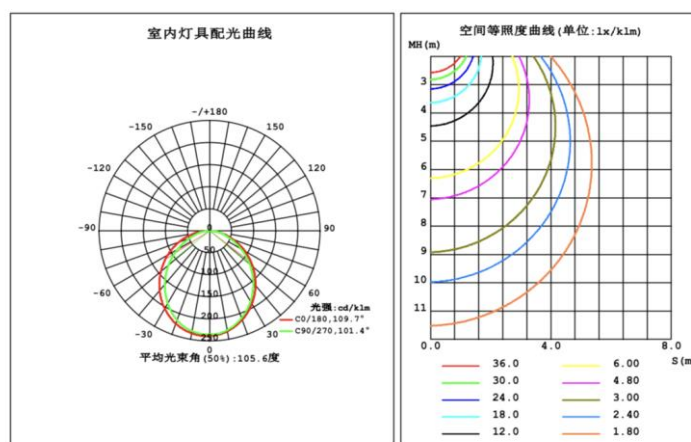

Art.Nr. **LPL123H**

- 12W
- AC 85-265V
- 1520Lm
- Dimension $\varnothing 166 \times 36\text{mm}$
- Mounting hole $\varnothing 155\text{mm}$
- Weight netto – 331g
- 4000K – neutral white
- IP40
- 120°
- 30000h
- Recommended ambient temperature -10° to +50°C
- Warranty 3 years
- Thermal PC-white
- Non-dimmable
- Packing 1/40

<https://nedes.eu/led-panel-hv-12w/pr/smd/4000k/wh-lpl123h/p-181>

Art.Nr. **LPL123H**

- 12W
- AC 85-265V
- 1520Lm
- Rozmer Ø166 x 36mm
- Výrez Ø155mm
- Hmotnosť netto – 331g
- 4000K – neutrálna biela
- IP40
- 120°
- 30000h
- Doporučená teplota okolia -10° až +50°C
- Záruka 3 roky
- Thermo PC-biela
- Nestmievateľné
- Balenie 1/40

<https://nedes.sk/led-panel-hv-12w/pr/smd/4000k/wh-lpl123h/p181>

Art.Nr. **LPL123H**

- 12W
- AC 85-265V
- 1520Lm
- Rozměr Ø166 x 36mm
- Výřez Ø155mm
- Hmotnost netto – 331g
- 4000K – neutrální bílá
- IP40
- 120°
- 30000h
- Doporučená teplota okolí -10° až +50°C
- Záruka 3 roky
- Thermo PC-bílá
- Nestmívatelné
- Balení 1/40

<https://nedes.hu/led-panel-hv-12w/pr/smd/4000k/wh-lpl123h/p-181>

Art.Nr. **LPL123H**

- 12W
- AC 85-265V
- 1520Lm
- Dimension $\varnothing 166 \times 36\text{mm}$
- Montageloch $\varnothing 155\text{mm}$
- Nettogewicht – 331g
- 4000K - Neutralweiß
- IP40
- 120°
- 30000St
- Empfohlene Umgebungstemperatur -10° bis +50°C
- Garantiezeit 3 Jahre
- Thermal PC-Weiß
- Nicht dimmbar
- Verpackung 1/40