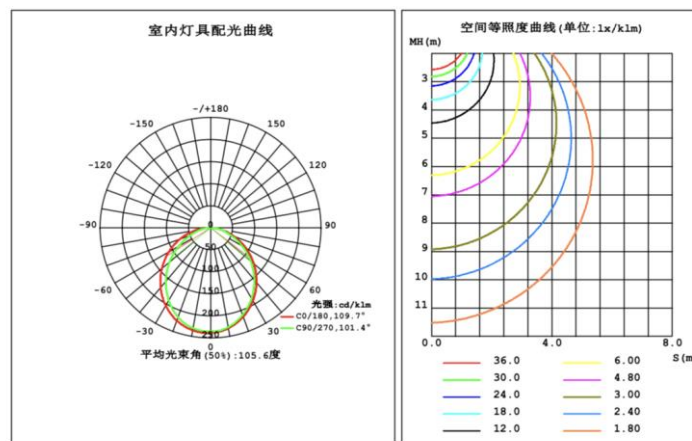

<https://nedes.sk/led-panel-hv-12w/pr/smd/4000k/wh-lpl123h/p181>

Art.Nr. **LPL123H**

- 12W
- AC 85-265V
- 1520Lm
- Rozměr Ø166 x 36mm
- Výřez Ø155mm
- Hmotnost netto – 331g
- 4000K – neutrální bílá
- IP40
- 120°
- 30000h
- Doporučená teplota okolí -10° až +50°C
- Záruka 3 roky
- Thermo PC-bílá
- Nestmívatelné
- Balení 1/40

<https://nedes.cz/led-panel-hv-12w/pr/smd/4000k/wh-lpl123h/p-181>

www.nedes.cz

Art.Nr. **LPL123H**

- 12W
- AC 85-265V
- 1520Lm
- Méret Ø166 x 36mm
- Rögzítő nyílás Ø155mm
- Nettó tömeg – 331g
- 4000K - természetes fehér
- IP40
- 120°
- 30000h
- Ajánlott környezeti hőmérséklet -10° és +50°C
- 3 év garancia
- Thermal PC-fehér
- Dimmelhető – nem
- Csomagolás 1/40

<https://nedes.hu/led-panel-hv-12w/pr/smd/4000k/wh-lpl123h/p-181>

Art.Nr. **LPL123H**

- 12W
- AC 85-265V
- 1520Lm
- Dimension $\varnothing 166 \times 36\text{mm}$
- Montageloch $\varnothing 155\text{mm}$
- Nettogewicht – 331g
- 4000K - Neutralweiß
- IP40
- 120°
- 30000St
- Empfohlene Umgebungstemperatur -10° bis +50°C
- Garantiezeit 3 Jahre
- Thermal PC-Weiß
- Nicht dimmbar
- Verpackung 1/40