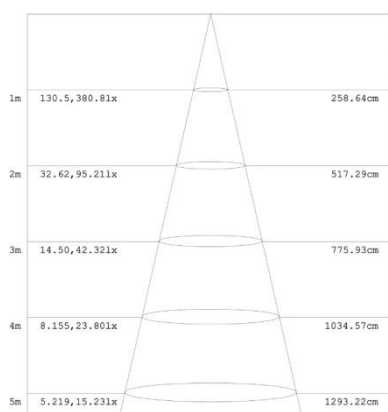

Art.Nr. **LPL123**

- 12W
- AC 85-265V
- 960Lm
- Dimension $\varnothing 168 \times 19\text{mm}$
- Mounting hole $\varnothing 153\text{mm}$
- Weight netto – 382g
- 4000K – neutral white
- IP20
- 120°
- 30000h
- Recommended ambient temperature -5° to +40°C
- Warranty 3 years
- Aluminium-white
- Non-dimmable
- Packing 1/40

<https://nedes.eu/led-panel-12w/pr/smd/4000k/wh-lpl123/p-158>

Art.Nr. **LPL123**

- 12W
- AC 85-265V
- 960Lm
- Rozmer Ø168 x 19mm
- Výrez Ø153mm
- Hmotnosť netto – 382g
- 4000K – neutrálna biela
- IP20
- 120°
- 30000h
- Doporučená teplota okolia -5° až +40°C
- Záruka 3 roky
- Hliník-biela
- Nestmievateľné
- Balenie 1/40

<https://nedes.sk/led-panel-12w/pr/smd/4000k/wh-lpl123/p158>

Art.Nr. **LPL123**

- 12W
- AC 85-265V
- 960Lm
- Rozměr Ø168 x 19mm
- Výřez Ø153mm
- Hmotnost netto – 382g
- 4000K – neutrální bílá
- IP20
- 120°
- 30000h
- Doporučená teplota okolí -5° až +40°C
- Záruka 3 roky
- Hliník-bílá
- Nestmívatelné
- Balení 1/40

- 12W
- AC 85-265V
- 960Lm
- Méret Ø168 x 19mm
- Rögzítő nyílás Ø153mm
- Nettó tömeg – 382g
- 4000K - természetes fehér
- IP20
- 120°
- 30000h
- Ajánlott környezeti hőmérséklet -5° és +40°C
- 3 év garancia
- Alumínium-fehér
- Dimmelhető – nem
- Csomagolás 1/40