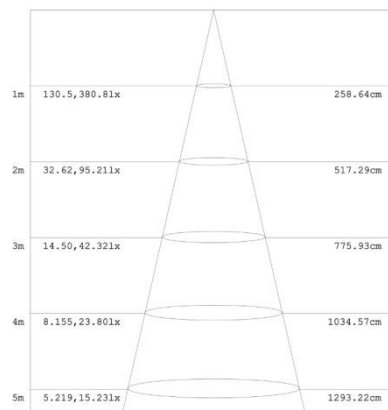

Art.Nr. **LPL123**

- 12W
- AC 85-265V
- 960Lm
- Dimension $\varnothing 168 \times 19\text{mm}$
- Mounting hole $\varnothing 153\text{mm}$
- Weight netto – 382g
- 4000K – neutral white
- IP20
- 120°
- 30000h
- Recommended ambient temperature -5° to +40°C
- Warranty 3 years
- Aluminium-white
- Non-dimmable
- Packing 1/40

<https://nedes.eu/led-panel-12w/pr/smd/4000k/wh-lpl123/p-158>

Art.Nr. **LPL123**

- 12W
- AC 85-265V
- 960Lm
- Rozmer Ø168 x 19mm
- Výrez Ø153mm
- Hmotnosť netto – 382g
- 4000K – neutrálna biela
- IP20
- 120°
- 30000h
- Doporučená teplota okolia -5° až +40°C
- Záruka 3 roky
- Hliník-biela
- Nestmievateľné
- Balenie 1/40

<https://nedes.sk/led-panel-12w/pr/smd/4000k/wh-lpl123/p158>

Art.Nr. **LPL123**

- 12W
- AC 85-265V
- 960Lm
- Rozměr Ø168 x 19mm
- Výřez Ø153mm
- Hmotnost netto – 382g
- 4000K – neutrální bílá
- IP20
- 120°
- 30000h
- Doporučená teplota okolí -5° až +40°C
- Záruka 3 roky
- Hliník-bílá
- Nestmívatelné
- Balení 1/40

- 12W
- AC 85-265V
- 960Lm
- Méret Ø168 x 19mm
- Rögzítő nyílás Ø153mm
- Nettó tömeg – 382g
- 4000K - természetes fehér
- IP20
- 120°
- 30000h
- Ajánlott környezeti hőmérséklet -5° és +40°C
- 3 év garancia
- Alumínium-fehér
- Dimmelhető – nem
- Csomagolás 1/40