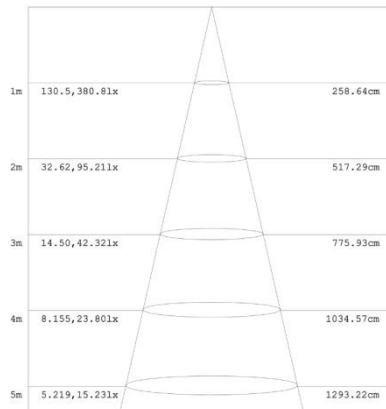

Art.Nr. **LPL123**

- 12W
- AC 85-265V
- 960Lm
- Dimension $\varnothing 168 \times 19\text{mm}$
- Mounting hole $\varnothing 153\text{mm}$
- Weight netto – 382g
- 4000K – neutral white
- IP20
- 120°
- 30000h
- Recommended ambient temperature -5° to +40°C
- Warranty 3 years
- Aluminium-white
- Non-dimmable
- Packing 1/40

<https://nedes.eu/led-panel-12w/pr/smd/4000k/wh-lpl123/p-158>

Art.Nr. **LPL123**

- 12W
- AC 85-265V
- 960Lm
- Rozmer Ø168 x 19mm
- Výrez Ø153mm
- Hmotnosť netto – 382g
- 4000K – neutrálna biela
- IP20
- 120°
- 30000h
- Doporučená teplota okolia -5° až +40°C
- Záruka 3 roky
- Hliník-biela
- Nestmievateľné
- Balenie 1/40

<https://nedes.sk/led-panel-12w/pr/smd/4000k/wh-lpl123/p158>

Art.Nr. **LPL123**

- 12W
- AC 85-265V
- 960Lm
- Rozměr Ø168 x 19mm
- Výřez Ø153mm
- Hmotnost netto – 382g
- 4000K – neutrální bílá
- IP20
- 120°
- 30000h
- Doporučená teplota okolí -5° až +40°C
- Záruka 3 roky
- Hliník-bílá
- Nestmívatelné
- Balení 1/40

<https://nedes.hu/led-panel-12w/pr/smd/4000k/wh-lpl123/p-158>

Art.Nr. **LPL123**

- 12W
- AC 85-265V
- 960Lm
- Dimension $\varnothing 168 \times 19\text{mm}$
- Montageloch $\varnothing 153\text{mm}$
- Nettogewicht – 382g
- 4000K - Neutralweiß
- IP20
- 120°
- 30000St
- Empfohlene Umgebungstemperatur -5° bis +40°C
- Garanzzeit 3 Jahre
- Aluminium-Weiß
- Nicht dimmbar
- Verpackung 1/40