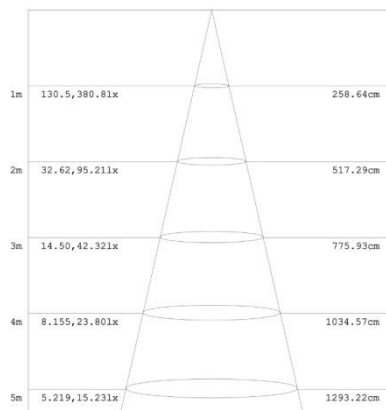

<https://nedes.sk/led-panel-12w/pr/smd/4000k/wh-lpl123/p158>

Art.Nr. **LPL123**

- 12W
- AC 85-265V
- 960Lm
- Rozměr Ø168 x 19mm
- Výřez Ø153mm
- Hmotnost netto – 382g
- 4000K – neutrální bílá
- IP20
- 120°
- 30000h
- Doporučená teplota okolí -5° až +40°C
- Záruka 3 roky
- Hliník-bílá
- Nestmívatelné
- Balení 1/40

<https://nedes.cz/led-panel-12w/pr/smd/4000k/wh-lpl123/p-158>

Art.Nr. **LPL123**

1m	130.5, 380.81x	258.64cm
2m	32.62, 95.211x	517.29cm
3m	14.50, 42.321x	775.93cm
4m	8.155, 23.801x	1034.57cm
5m	5.219, 15.231x	1293.22cm

- 12W
- AC 85-265V
- 960Lm
- Méret Ø168 x 19mm
- Rögzítő nyílás Ø153mm
- Nettó tömeg – 382g
- 4000K - természetes fehér
- IP20
- 120°
- 30000h
- Ajánlott környezeti hőmérséklet -5° és +40°C
- 3 év garancia
- Alumínium-fehér
- Dimmelhető – nem
- Csomagolás 1/40

<https://nedes.hu/led-panel-12w/pr/smd/4000k/wh-lpl123/p-158>

Art.Nr. **LPL123**

- 12W
- AC 85-265V
- 960Lm
- Dimension $\varnothing 168 \times 19\text{mm}$
- Montageloch $\varnothing 153\text{mm}$
- Nettogewicht – 382g
- 4000K - Neutralweiß
- IP20
- 120°
- 30000St
- Empfohlene Umgebungstemperatur -5° bis +40°C
- Garanzzeit 3 Jahre
- Aluminium-Weiß
- Nicht dimmbar
- Verpackung 1/40