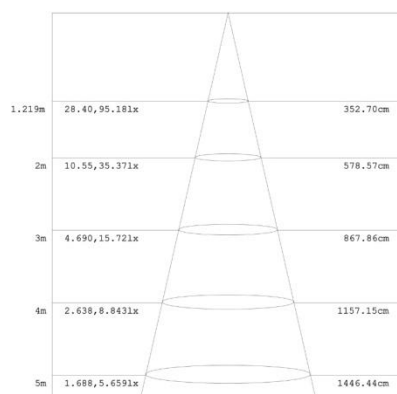

<https://nedes.sk/led-panel-6w/pr/smd/4000k/wh-lpl121/p133>

Art.Nr. **LPL121**

- 6W
- AC 85-265V
- 420Lm
- Rozměr Ø120 x 19mm
- Výřez Ø105mm
- Hmotnost netto – 126g
- 4000K – neutrální bílá
- IP20
- 120°
- 30000h
- Doporučená teplota okolí -5° až +40°C
- Záruka 3 roky
- Hliník-bílá
- Nestmívatelné
- Balení 1/60

<https://nedes.cz/led-panel-6w/pr/smd/4000k/wh-lpl121/p-133>

www.nedes.cz

Art.Nr. **LPL121**

- 6W
- AC 85-265V
- 420Lm
- Méret Ø120 x 19mm
- Rögzítő nyílás Ø105mm
- Nettó tömeg – 126g
- 4000K - természetes fehér
- IP20
- 120°
- 30000h
- Ajánlott környezeti hőmérséklet -5° és +40°C
- 3 év garancia
- Alumínium-fehér
- Dimmelhető – nem
- Csomagolás 1/60

<https://nedes.hu/led-panel-6w/pr/smd/4000k/wh-lpl121/p-133>

www.nedes.hu

Art.Nr. **LPL121**

- 6W
- AC 85-265V
- 420Lm
- Dimension $\varnothing 120 \times 19\text{mm}$
- Montageloch $\varnothing 105\text{mm}$
- Nettogewicht – 126g
- 4000K - Neutralweiß
- IP20
- 120°
- 30000St
- Empfohlene Umgebungstemperatur -5° bis +40°C
- Garanzzeit 3 Jahre
- Aluminium-Weiß
- Nicht dimmbar
- Verpackung 1/60