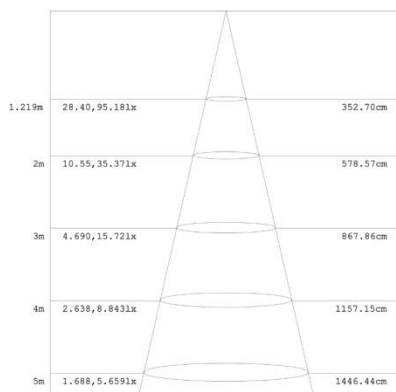

Art.Nr. **LPL121**

- 6W
- AC 85-265V
- 420Lm
- Dimension $\varnothing 120 \times 19$ mm
- Mounting hole $\varnothing 105$ mm
- Weight netto – 126g
- 4000K – neutral white
- IP20
- 120°
- 30000h
- Recommended ambient temperature -5° to +40°C
- Warranty 3 years
- Aluminium-white
- Non-dimmable
- Packing 1/60

<https://nedes.eu/led-panel-6w/pr/smd/4000k/wh-lpl121/p-133>

Art.Nr. **LPL121**

- 6W
- AC 85-265V
- 420Lm
- Rozmer Ø120 x 19mm
- Výrez Ø105mm
- Hmotnosť netto – 126g
- 4000K – neutrálna biela
- IP20
- 120°
- 30000h
- Doporučená teplota okolia -5° až +40°C
- Záruka 3 roky
- Hliník-biela
- Nestmievateľné
- Balenie 1/60

<https://nedes.sk/led-panel-6w/pr/smd/4000k/wh-lpl121/p133>

Art.Nr. **LPL121**

- 6W
- AC 85-265V
- 420Lm
- Rozměr Ø120 x 19mm
- Výřez Ø105mm
- Hmotnost netto – 126g
- 4000K – neutrální bílá
- IP20
- 120°
- 30000h
- Doporučená teplota okolí -5° až +40°C
- Záruka 3 roky
- Hliník-bílá
- Nestmívatelné
- Balení 1/60

<https://nedes.hu/led-panel-6w/pr/smd/4000k/wh-lpl121/p-133>

www.nedes.hu

Art.Nr. **LPL121**

- 6W
- AC 85-265V
- 420Lm
- Dimension $\varnothing 120 \times 19\text{mm}$
- Montageloch $\varnothing 105\text{mm}$
- Nettogewicht – 126g
- 4000K - Neutralweiß
- IP20
- 120°
- 30000St
- Empfohlene Umgebungstemperatur -5° bis +40°C
- Garanzzeit 3 Jahre
- Aluminium-Weiß
- Nicht dimmbar
- Verpackung 1/60