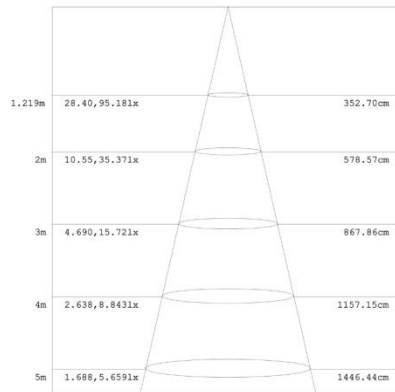

Art.Nr. **LPL121**

- 6W
- AC 85-265V
- 420Lm
- Dimension $\varnothing 120 \times 19$ mm
- Mounting hole $\varnothing 105$ mm
- Weight netto – 126g
- 4000K – neutral white
- IP20
- 120°
- 30000h
- Recommended ambient temperature -5° to +40°C
- Warranty 3 years
- Aluminium-white
- Non-dimmable
- Packing 1/60

<https://nedes.eu/led-panel-6w/pr/smd/4000k/wh-lpl121/p-133>

Art.Nr. **LPL121**

- 6W
- AC 85-265V
- 420Lm
- Rozmer Ø120 x 19mm
- Výrez Ø105mm
- Hmotnosť netto – 126g
- 4000K – neutrálna biela
- IP20
- 120°
- 30000h
- Doporučená teplota okolia -5° až +40°C
- Záruka 3 roky
- Hliník-biela
- Nestmievateľné
- Balenie 1/60

<https://nedes.sk/led-panel-6w/pr/smd/4000k/wh-lpl121/p133>

Art.Nr. **LPL121**

- 6W
- AC 85-265V
- 420Lm
- Rozměr Ø120 x 19mm
- Výřez Ø105mm
- Hmotnost netto – 126g
- 4000K – neutrální bílá
- IP20
- 120°
- 30000h
- Doporučená teplota okolí -5° až +40°C
- Záruka 3 roky
- Hliník-bílá
- Nestmívatelné
- Balení 1/60

<https://nedes.hu/led-panel-6w/pr/smd/4000k/wh-lpl121/p-133>

www.nedes.hu

Art.Nr. **LPL121**

- 6W
- AC 85-265V
- 420Lm
- Dimension $\varnothing 120 \times 19\text{mm}$
- Montageloch $\varnothing 105\text{mm}$
- Nettogewicht – 126g
- 4000K - Neutralweiß
- IP20
- 120°
- 30000St
- Empfohlene Umgebungstemperatur -5° bis +40°C
- Garanzzeit 3 Jahre
- Aluminium-Weiß
- Nicht dimmbar
- Verpackung 1/60