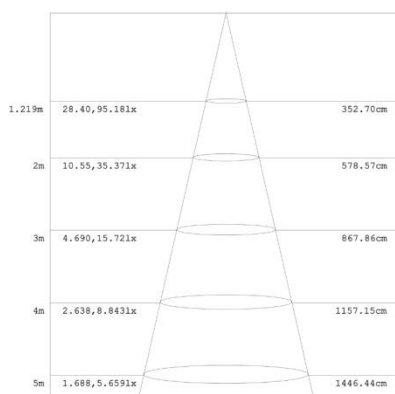

Art.Nr. **LPL121**

- 6W
- AC 85-265V
- 420Lm
- Dimension $\varnothing 120 \times 19$ mm
- Mounting hole $\varnothing 105$ mm
- Weight netto – 126g
- 4000K – neutral white
- IP20
- 120°
- 30000h
- Recommended ambient temperature -5° to +40°C
- Warranty 3 years
- Aluminium-white
- Non-dimmable
- Packing 1/60

<https://nedes.eu/led-panel-6w/pr/smd/4000k/wh-lpl121/p-133>

Art.Nr. **LPL121**

- 6W
- AC 85-265V
- 420Lm
- Rozmer Ø120 x 19mm
- Výrez Ø105mm
- Hmotnosť netto – 126g
- 4000K – neutrálna biela
- IP20
- 120°
- 30000h
- Doporučená teplota okolia -5° až +40°C
- Záruka 3 roky
- Hliník-biela
- Nestmievateľné
- Balenie 1/60

<https://nedes.sk/led-panel-6w/pr/smd/4000k/wh-lpl121/p133>

Art.Nr. **LPL121**

- 6W
- AC 85-265V
- 420Lm
- Rozměr Ø120 x 19mm
- Výřez Ø105mm
- Hmotnost netto – 126g
- 4000K – neutrální bílá
- IP20
- 120°
- 30000h
- Doporučená teplota okolí -5° až +40°C
- Záruka 3 roky
- Hliník-bílá
- Nestmívatelné
- Balení 1/60

<https://nedes.hu/led-panel-6w/pr/smd/4000k/wh-lpl121/p-133>

www.nedes.hu

Art.Nr. **LPL121**

- 6W
- AC 85-265V
- 420Lm
- Dimension $\varnothing 120 \times 19\text{mm}$
- Montageloch $\varnothing 105\text{mm}$
- Nettogewicht – 126g
- 4000K - Neutralweiß
- IP20
- 120°
- 30000St
- Empfohlene Umgebungstemperatur -5° bis +40°C
- Garanzzeit 3 Jahre
- Aluminium-Weiß
- Nicht dimmbar
- Verpackung 1/60