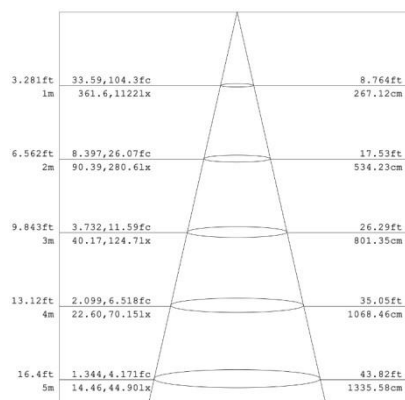

Art.Nr. **LNL123/1**

- 36W
- 3850Lm
- 4000K – neutral white
- IP40
- IK08
- AC180 - 265V
- Dimension 1200 x 57 x 26 mm
- Weight netto – 310g
- 120°
- 35000h
- F
- Warranty 3 years
- Recommended ambient temperature -25° to +65°C
- Thermal PC-white
- Packing 1/50
- Non-dimmable

<https://nedes.eu/led-light-36w/ip40-wtl/1/1200/2835/4000k-lnl123/1/p-142>

Art.Nr. **LNL123/1**

- 36W
- 3850Lm
- 4000K – neutrálna biela
- IP40
- IK08
- AC180 - 265V
- Rozmer 1200 x 57 x 26 mm
- Hmotnosť netto – 310g
- 120°
- 35000h
- F
- Záruka 3 roky
- Doporučená teplota okolia -25° až +65°C
- Thermal PC-biela
- Balenie 1/50
- Nestmievateľné

<https://nedes.sk/led-svietidlo-36w/ip40-wtl/1/1200/2835/4000k-lnl123/1/p142>

Art.Nr. **LNL123/1**

- 36W
- 3850Lm
- 4000K – neutrální bílá
- IP40
- IK08
- AC180 - 265V
- Rozměr 1200 x 57 x 26 mm
- Hmotnost netto – 310g
- 120°
- 35000h
- F
- Záruka 3 roky
- Doporučená teplota okolí -25° až +65°C
- Thermal PC-bílá
- Balení 1/50
- Nestmívatelné

Art.Nr. **LNL123/1**

- 36W
- 3850Lm
- 4000K - Neutralweiß
- IP40
- IK08
- AC180 - 265V
- Dimension 1200 x 57 x 26 mm
- Nettogewicht – 310g
- 120°
- 35000St
- F
- Garantiezeit 3 Jahre
- Empfohlene Umgebungstemperatur -25° bis +65°C
- Thermal PC-Weiß
- Verpackung 1/50
- Nicht dimmbar