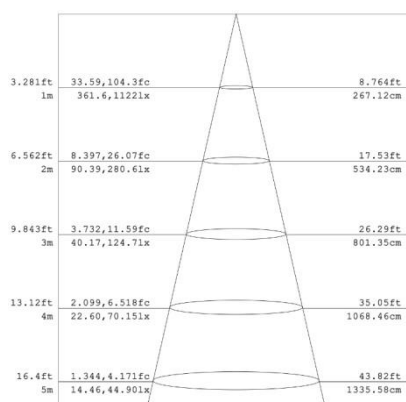

<https://nedes.cz/led-svitidlo-36w/ip40-wt/1/1200/2835/4000k-lnl123/1/p-142>

Art.Nr. **LNL123/1**

- 36W
- 3850Lm
- 4000K - természetes fehér
- IP40
- IK08
- AC180 - 265V
- Méret 1200 x 57 x 26 mm
- Nettó tömeg – 310g
- 120°
- 35000h
- F
- 3 év garancia
- Ajánlott környezeti hőmérséklet -25° és +65°C
- Thermal PC-fehér
- Csomagolás 1/50
- Dimmelhető - nem

Art.Nr. **LNL123/1**

- 36W
- 3850Lm
- 4000K - Neutralweiß
- IP40
- IK08
- AC180 - 265V
- Dimension 1200 x 57 x 26 mm
- Nettogewicht – 310g
- 120°
- 35000St
- F
- Garantiezeit 3 Jahre
- Empfohlene Umgebungstemperatur -25° bis +65°C
- Thermal PC-Weiß
- Verpackung 1/50
- Nicht dimmbar