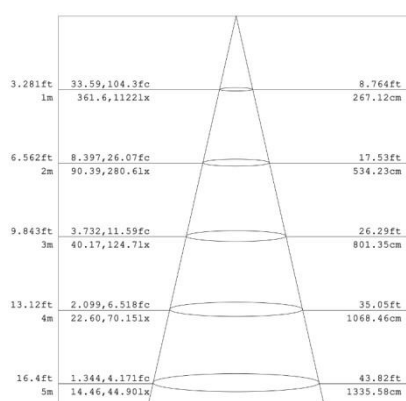

Art.Nr. **LNL123/1**

- 36W
- 3850Lm
- 4000K – neutral white
- IP40
- IK08
- AC180 - 265V
- Dimension 1200 x 57 x 26 mm
- Weight netto – 310g
- 120°
- 35000h
- F
- Warranty 3 years
- Recommended ambient temperature -25° to +65°C
- Thermal PC-white
- Packing 1/50
- Non-dimmable

<https://nedes.eu/led-light-36w/ip40-wtl/1/1200/2835/4000k-lnl123/1/p-142>

Art.Nr. **LNL123/1**

- 36W
- 3850Lm
- 4000K – neutrálna biela
- IP40
- IK08
- AC180 - 265V
- Rozmer 1200 x 57 x 26 mm
- Hmotnosť netto – 310g
- 120°
- 35000h
- F
- Záruka 3 roky
- Doporučená teplota okolia -25° až +65°C
- Thermal PC-biela
- Balenie 1/50
- Nestmievateľné

<https://nedes.sk/led-svietidlo-36w/ip40-wtl/1/1200/2835/4000k-lnl123/1/p142>

Art.Nr. **LNL123/1**

- 36W
- 3850Lm
- 4000K – neutrální bílá
- IP40
- IK08
- AC180 - 265V
- Rozměr 1200 x 57 x 26 mm
- Hmotnost netto – 310g
- 120°
- 35000h
- F
- Záruka 3 roky
- Doporučená teplota okolí -25° až +65°C
- Thermal PC-bílá
- Balení 1/50
- Nestmívatelné

Art.Nr. **LNL123/1**

- 36W
- 3850Lm
- 4000K - Neutralweiß
- IP40
- IK08
- AC180 - 265V
- Dimension 1200 x 57 x 26 mm
- Nettogewicht – 310g
- 120°
- 35000St
- F
- Garantiezeit 3 Jahre
- Empfohlene Umgebungstemperatur -25° bis +65°C
- Thermal PC-Weiß
- Verpackung 1/50
- Nicht dimmbar