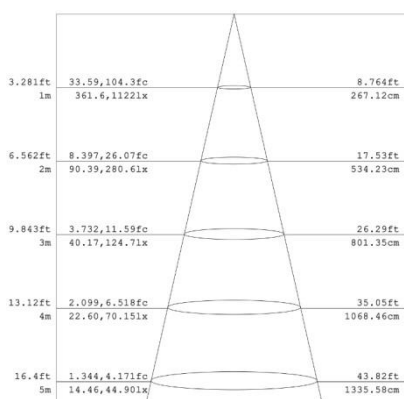

<https://nedes.sk/led-svietidlo-36w/ip40-wtl/1/1200/2835/4000k-lnl123/1/p142>

Art.Nr. **LNL123/1**

- 36W
- 3850Lm
- 4000K – neutrální bílá
- IP40
- IK08
- AC180 - 265V
- Rozměr 1200 x 57 x 26 mm
- Hmotnost netto – 310g
- 120°
- 35000h
- F
- Záruka 3 roky
- Doporučená teplota okolí -25° až +65°C
- Thermal PC-bílá
- Balení 1/50
- Nestmívatelné

<https://nedes.cz/led-svitidlo-36w/ip40-wt/1/1200/2835/4000k-lnl123/1/p-142>

Art.Nr. **LNL123/1**

- 36W
- 3850Lm
- 4000K - természetes fehér
- IP40
- IK08
- AC180 - 265V
- Méret 1200 x 57 x 26 mm
- Nettó tömeg – 310g
- 120°
- 35000h
- F
- 3 év garancia
- Ajánlott környezeti hőmérséklet -25° és +65°C
- Thermal PC-fehér
- Csomagolás 1/50
- Dimmelhető - nem

Art.Nr. **LNL123/1**

- 36W
- 3850Lm
- 4000K - Neutralweiß
- IP40
- IK08
- AC180 - 265V
- Dimension 1200 x 57 x 26 mm
- Nettogewicht – 310g
- 120°
- 35000St
- F
- Garantiezeit 3 Jahre
- Empfohlene Umgebungstemperatur -25° bis +65°C
- Thermal PC-Weiß
- Verpackung 1/50
- Nicht dimmbar