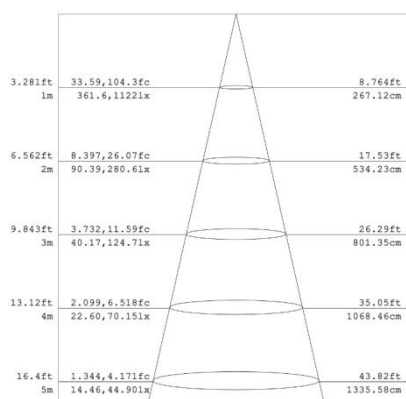

Art.Nr. **LNL123/1**

- 36W
- 3850Lm
- 4000K – neutral white
- IP40
- IK08
- AC180 - 265V
- Dimension 1200 x 57 x 26 mm
- Weight netto – 310g
- 120°
- 35000h
- F
- Warranty 3 years
- Recommended ambient temperature -25° to +65°C
- Thermal PC-white
- Packing 1/50
- Non-dimmable

<https://nedes.eu/led-light-36w/ip40-wtl/1/1200/2835/4000k-lnl123/1/p-142>

Art.Nr. **LNL123/1**

- 36W
- 3850Lm
- 4000K – neutrálna biela
- IP40
- IK08
- AC180 - 265V
- Rozmer 1200 x 57 x 26 mm
- Hmotnosť netto – 310g
- 120°
- 35000h
- F
- Záruka 3 roky
- Doporučená teplota okolia -25° až +65°C
- Thermal PC-biela
- Balenie 1/50
- Nestmievateľné

<https://nedes.sk/led-svietidlo-36w/ip40-wtl/1/1200/2835/4000k-lnl123/1/p142>

Art.Nr. **LNL123/1**

- 36W
- 3850Lm
- 4000K – neutrální bílá
- IP40
- IK08
- AC180 - 265V
- Rozměr 1200 x 57 x 26 mm
- Hmotnost netto – 310g
- 120°
- 35000h
- F
- Záruka 3 roky
- Doporučená teplota okolí -25° až +65°C
- Thermal PC-bílá
- Balení 1/50
- Nestmívatelné

Art.Nr. **LNL123/1**

- 36W
- 3850Lm
- 4000K - Neutralweiß
- IP40
- IK08
- AC180 - 265V
- Dimension 1200 x 57 x 26 mm
- Nettogewicht – 310g
- 120°
- 35000St
- F
- Garantiezeit 3 Jahre
- Empfohlene Umgebungstemperatur -25° bis +65°C
- Thermal PC-Weiß
- Verpackung 1/50
- Nicht dimmbar