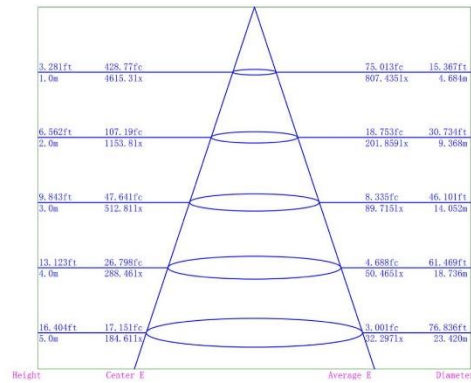

Art. Nr. **LF4025N**

- 100W
- 15000Lm
- 5000K – neutral white
- IK06
- AC120 – 277V
- Angle of light 80 x 150°
- D
- Recommended ambient temperature -25° to +50° C
- HQ aluminium-matt anticorrosive coating
- Type of diffusor - ABS-PC
- Dimension 343 x 368 x 55 mm
- IP66
- Weight netto - 3170g
- 50 000h
- Warranty 5 years
- Non-dimmable
- Packing 1/4

<https://nedes.eu/led-floodlight-profi-plus-100w/5000k/bk-lf4025n/p-896>

Art. Nr. **LF4025N**

- 100W
- 15000Lm
- 5000K – neutrálna biela
- IK06
- AC120 – 277V
- Uhol svetla 80 x 150°
- D
- Doporučená teplota okolia -25° až +50° C
- HQ aluminium – matný antikorózný nástrek
- Typ difúzora - ABS-PC
- Rozmer 343 x 368 x 55 mm
- IP66
- Hmotnosť netto – 3170g
- 50 000h
- Záruka 5 rokov
- Nestmievateľné
- Balenie 1/4

Art. Nr. **LF4025N**

- 100W
- 15000Lm
- 5000K – neutrální bílá
- IK06
- AC120 – 277V
- Úhel světla 80 x 150°
- D
- Doporučená teplota okolí -25° až +50° C
- HQ aluminium – matný antikorózní nástřik
- Typ difuzoru - ABS-PC
- Rozměr 343 x 368 x 55 mm
- IP66
- Hmotnost netto – 3170g
- 50 000h
- Záruka 5 let
- Nestmívatelné
- Balení 1/4