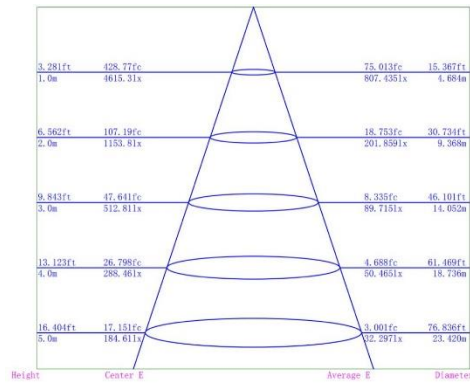

Art. Nr. **LF4025N**

- 100W
- 15000Lm
- 5000K – természetes fehér
- IK06
- AC120 – 277V
- Sugárzási szög 80 x 150°
- D
- Doporučená teplota okolia -25° és +50° C
- HQ alumínium-matt antikorróziós bevonat
- Búra típusa - ABS-PC
- Méret 343 x 368 x 55 mm
- IP66
- Nettó tömeg – 3170g
- 50 000h
- 5 év garancia
- Dimmelhető - nem
- Csomagolás 1/4

<https://nedes.hu/led-reflektorok-profi-plus-100w/5000k/bk-lf4025n/p-896>