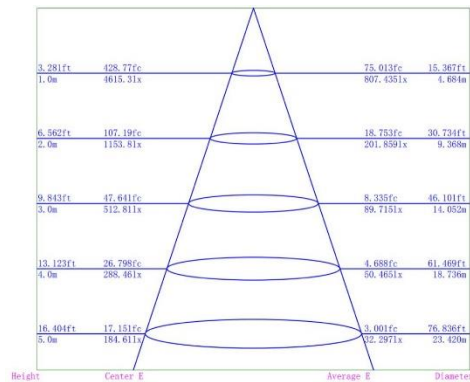

Art. Nr. **LF4025N**

- 100W
- 15000Lm
- 5000K – neutral white
- IK06
- AC120 – 277V
- Angle of light 80 x 150°
- D
- Recommended ambient temperature -25° to +50° C
- HQ aluminium-matt anticorrosive coating
- Type of diffusor - ABS-PC
- Dimension 343 x 368 x 55 mm
- IP66
- Weight netto - 3170g
- 50 000h
- Warranty 5 years
- Non-dimmable
- Packing 1/4

<https://nedes.eu/led-floodlight-profi-plus-100w/5000k/bk-lf4025n/p-896>

Art. Nr. **LF4025N**

- 100W
- 15000Lm
- 5000K – neutrálna biela
- IK06
- AC120 – 277V
- Uhol svetla 80 x 150°
- D
- Doporučená teplota okolia -25° až +50° C
- HQ aluminium – matný antikorózný nástrek
- Typ difúzora - ABS-PC
- Rozmer 343 x 368 x 55 mm
- IP66
- Hmotnosť netto – 3170g
- 50 000h
- Záruka 5 rokov
- Nestmievateľné
- Balenie 1/4

Art. Nr. **LF4025N**

- 100W
- 15000Lm
- 5000K – neutrální bílá
- IK06
- AC120 – 277V
- Úhel světla 80 x 150°
- D
- Doporučená teplota okolí -25° až +50° C
- HQ aluminium – matný antikorózní nástřik
- Typ difuzoru - ABS-PC
- Rozměr 343 x 368 x 55 mm
- IP66
- Hmotnost netto – 3170g
- 50 000h
- Záruka 5 let
- Nestmívatelné
- Balení 1/4