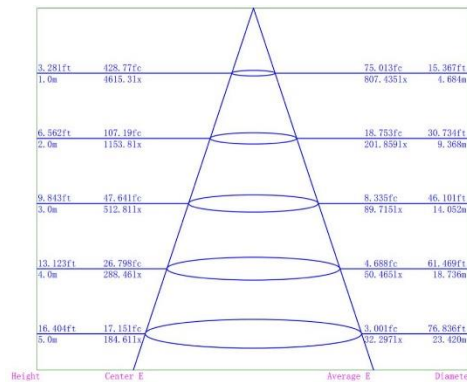

Art. Nr. **LF4025N**

- 100W
- 15000Lm
- 5000K – neutral white
- IK06
- AC120 – 277V
- Angle of light 80 x 150°
- D
- Recommended ambient temperature -25° to +50° C
- HQ aluminium-matt anticorrosive coating
- Type of diffusor - ABS-PC
- Dimension 343 x 368 x 55 mm
- IP66
- Weight netto - 3170g
- 50 000h
- Warranty 5 years
- Non-dimmable
- Packing 1/4

<https://nedes.eu/led-floodlight-profi-plus-100w/5000k/bk-lf4025n/p-896>

Art. Nr. **LF4025N**

- 100W
- 15000Lm
- 5000K – neutrálna biela
- IK06
- AC120 – 277V
- Uhol svetla 80 x 150°
- D
- Doporučená teplota okolia -25° až +50° C
- HQ aluminium – matný antikorózný nástrek
- Typ difúzora - ABS-PC
- Rozmer 343 x 368 x 55 mm
- IP66
- Hmotnosť netto – 3170g
- 50 000h
- Záruka 5 rokov
- Nestmievateľné
- Balenie 1/4

Art. Nr. **LF4025N**

- 100W
- 15000Lm
- 5000K – neutrální bílá
- IK06
- AC120 – 277V
- Úhel světla 80 x 150°
- D
- Doporučená teplota okolí -25° až +50° C
- HQ aluminium – matný antikorózní nástřik
- Typ difuzoru - ABS-PC
- Rozměr 343 x 368 x 55 mm
- IP66
- Hmotnost netto – 3170g
- 50 000h
- Záruka 5 let
- Nestmívatelné
- Balení 1/4