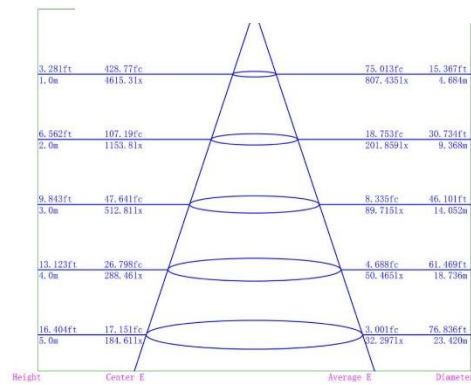

Art. Nr. **LF4025N**

- 100W
- 15000Lm
- 5000K – Neutralweiß
- IK06
- AC120 – 277V
- Lichtwinkel 80 x 150°
- D
- Empfohlene Umgebungstemperatur -25° bis +50° C
- HQ aluminiummattes Korrosionsschutzspray
- Diffusortyp - ABS-PC
- Dimension 343 x 368 x 55 mm
- IP66
- Nettogewicht – 3170g
- 50 000St
- Garantiezeit 5 Jahre
- Nicht dimmbar
- Verpackung 1/4

<https://nedes.at/led-fluter-profi-plus-100w/5000k/bk-lf4025n/p-896>