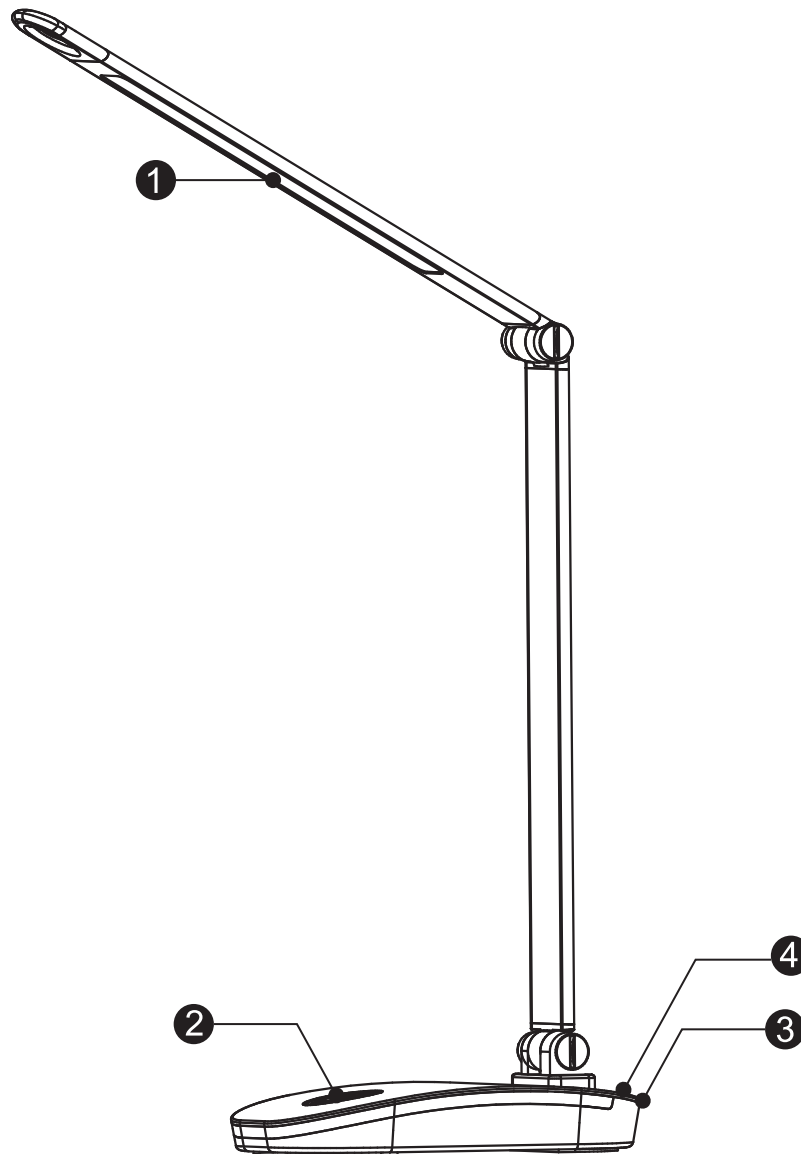

- GB** LED Desk Lamp
- SK** LED stolná lampa
- CZ** LED stolní lampa
- HU** LED asztali lámpa
- DE** LED Tischlampe
- PL** Lampa biurkowa LED
- RO** LED lampă de masă

- USING MANUAL
- NÁVOD NA OBSLUHU
- NÁVOD K OBSLUZE
- HASZNÁLATI UTASÍTÁS
- BETRIEBSANLEITUNG
- INSTRUCȚIE INSTALACȚII
- INSTRUCȚIUNI DE INSTALARE