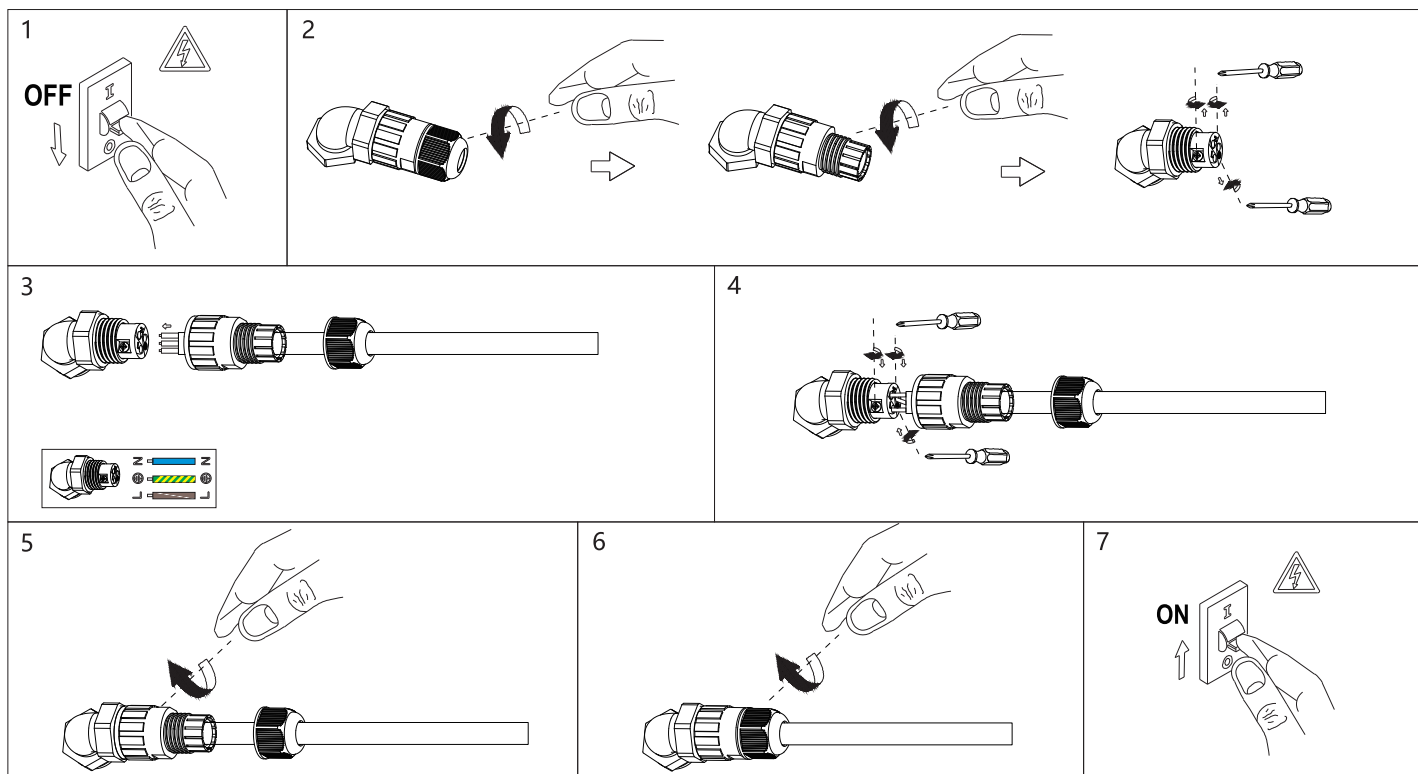

**DE** NEUTRALWEIß / LED REFLEKTOR/ DIE MONTAGE MUSS AUSSCHLIESSLICH DURCH FACHPERSON DURCHFÜHRT WERDEN / ALLE TÄTIGKEITEN SIND MÖGLICH NUR BEI ABGESCHALTETER STROMVERSORGUNG UND PRODUKT MUSS GEKÜHLT WERDEN / KEINE CHEMISCHEN REINIGUNGSMITTEL VERWENDEN / LED NICHT AUSTAUSCHBAR