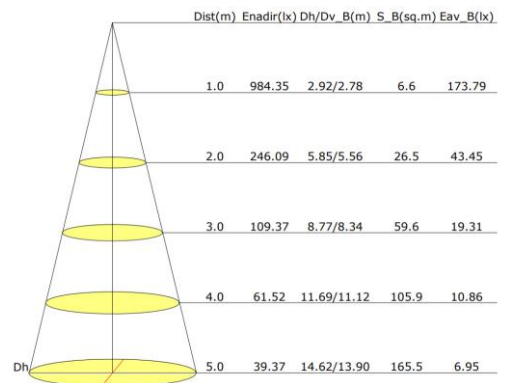

Art.Nr. **LF0023**

- 30W
- 2400Lm
- 4000K – neutral white
- IP65
- AC220 - 240V
- 120°
- Recommended ambient temperature -15° to +45°C
- AL-black
- IK08
- Dimension 154 x 114 x 36 mm
- Weight netto – 262g
- 25000h
- Warranty 3 years
- Non-dimmable
- Packing 1/30

Art.Nr. **LF0023**

- 30W
- 2400Lm
- 4000K – neutrálna biela
- IP65
- AC220 - 240V
- 120°
- Doporučená teplota okolia -15° až +45°C
- AL-čierna
- IK08
- Rozmer 154 x 114 x 36 mm
- Hmotnosť netto – 262g
- 25000h
- Záruka 3 roky
- Nestmievateľné
- Balenie 1/30