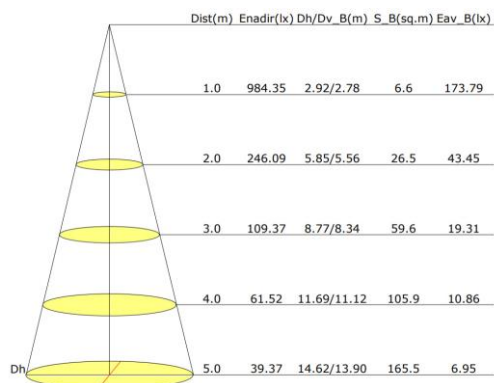

Art.Nr. **LF0023**

- 30W
- 2400Lm
- 4000K – neutral white
- IP65
- AC220 - 240V
- 120°
- Recommended ambient temperature -15° to +45°C
- AL-black
- IK08
- Dimension 154 x 114 x 36 mm
- Weight netto – 262g
- 25000h
- Warranty 3 years
- Non-dimmable
- Packing 1/30

Art.Nr. **LF0023**

- 30W
- 2400Lm
- 4000K – neutrálna biela
- IP65
- AC220 - 240V
- 120°
- Doporučená teplota okolia -15° až +45°C
- AL-čierna
- IK08
- Rozmer 154 x 114 x 36 mm
- Hmotnosť netto – 262g
- 25000h
- Záruka 3 roky
- Nestmievateľné
- Balenie 1/30

Art.Nr. **LF0023**

- 30W
- 2400Lm
- 4000K – neutrální bílá
- IP65
- AC220 - 240V
- 120°
- Doporučená teplota okolí -15° až +45°C
- AL-černá
- IK08
- Rozměr 154 x 114 x 36 mm
- Hmotnost netto – 262g
- 25000h
- Záruka 3 roky
- Nestmívatelné
- Balení 1/30