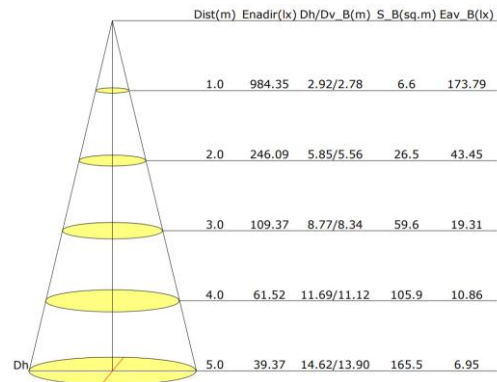

Art.Nr. **LF0023**

- 30W
- 2400Lm
- 4000K - Neutralweiß
- IP65
- AC220 - 240V
- 120°
- Empfohlene Umgebungstemperatur -15° bis +45°C
- AL-Schwarz
- IK08
- Dimension 154 x 114 x 36 mm
- Nettogewicht – 262g
- 25000St
- Garantiezeit 3 Jahre
- Nicht dimmbar
- Verpackung 1/30