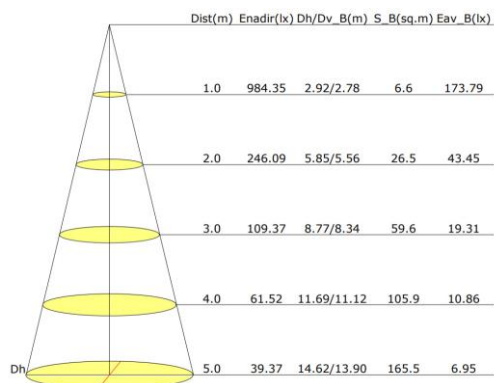

Art.Nr. **LF0023**

- 30W
- 2400Lm
- 4000K – természetes fehér
- IP65
- AC220 - 240V
- 120°
- Ajánlott környezeti hőmérséklet -15° és +45°C
- AL-fekete
- IK08
- Méret 154 x 114 x 36 mm
- Nettó tömeg – 262g
- 25000h
- 3 év garancia
- Dimmelhető – nem
- Csomagolás 1/30