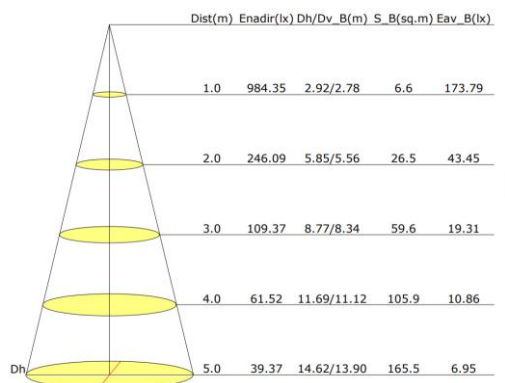

Art.Nr. **LF0023**

- 30W
- 2400Lm
- 4000K – neutrální bílá
- IP65
- AC220 - 240V
- 120°
- Doporučená teplota okolí -15° až +45°C
- AL-černá
- IK08
- Rozměr 154 x 114 x 36 mm
- Hmotnost netto – 262g
- 25000h
- Záruka 3 roky
- Nestmívatelné
- Balení 1/30